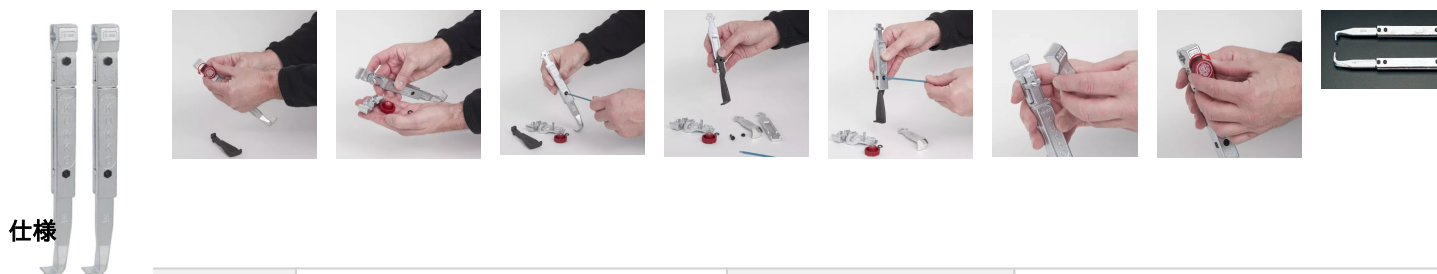

品番 : EA500AB-6

品名 : 300mm [EA500AA-160・200用] 替えアーム(2本組)

販売価格	42,100円(税抜) / 46,310円(税込)		
カタログ価格	42,100円(税抜) / 46,310円(税込)		
在庫数	最新在庫: 1 (2026/04/25 12:50現在)		
商品入数	1	販売単位	組
カタログページ	0322ページ		

仕様

メーカー	KUKKO(クッコ)	型番	2-300-P
アーム長(mm)	300	適用プーラー	EA500AA-160、EA500AA-200
入数	2本組		
2本爪アーム(差し替え用)			
重量	2.4kg		