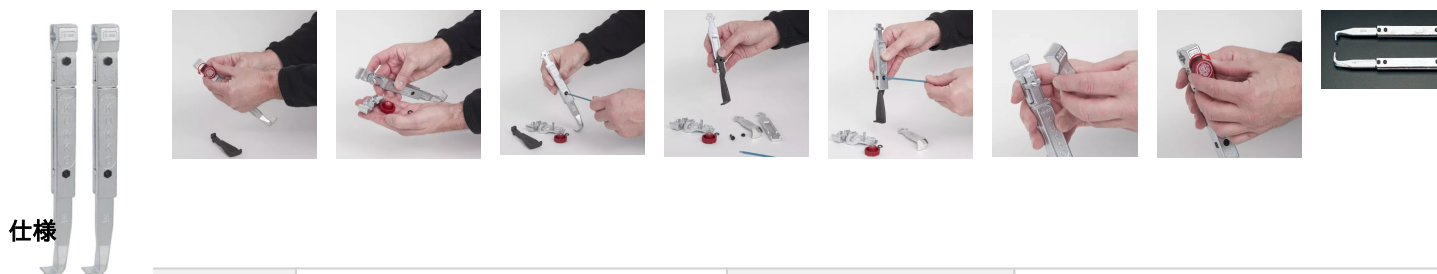

品番 : EA500AB-6

品名 : 300mm [EA500AA-160・200用] 替えアーム(2本組)

販売価格	42,100円(税抜) / 46,310円(税込)		
カタログ価格	42,100円(税抜) / 46,310円(税込)		
在庫数	最新在庫: 1 (2026/06/24 09:22現在)		
商品入数	1	販売単位	組
カタログページ	0322ページ		

仕様

メーカー	KUKKO(クッコ)	型番	2-300-P
アーム長(mm)	300	適用プーラー	EA500AA-160、EA500AA-200
入数	2本組		
2本爪アーム(差し替え用)			
重量	2.4kg		