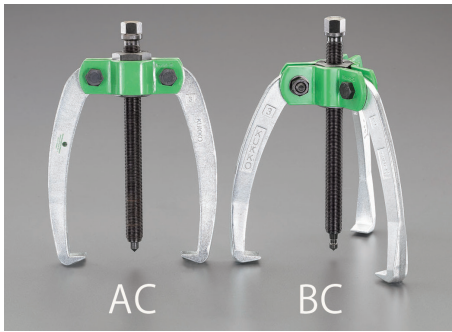

品番：EA500AC-375

品名：375mm 2本爪プーラー(喰付強化型)

販売価格	95,000円(税抜) / 104,500円(税込)		
カタログ価格	95,000円(税抜) / 104,500円(税込)		
在庫数	最新在庫: 1 (2026/04/25 15:46現在)		
商品入数	1	販売単位	個
カタログページ	0321ページ		

プーラー型
(外掛け)

仕様

メーカー	KUKKO(クッコ)	型番	44-6
最大直径	375mm	アーム深さ	275mm
重量	4.0kg	引張強度	9.5t
爪	2本	材質	ドイツ鋼

軸を締めるにつれアームのグリップが強まります。

プーラー型(外掛け)

センターボルトサイズ(mm)	5/8"×260	センターボルトヘッドサイズ(mm)	24
外抜き能力(mm)	375		

ボールベアリング、ギヤーホイール、プーリー等の迅速で確実な引抜き作業に適しています。

アームを求心的に自動調節し、滑らず確実な作業ができます。

固着したギア、ベアリング、プーリーなどの引き抜き作業に。

代替品

品番	EA500AA-350
コメント	仕様をご確認ください