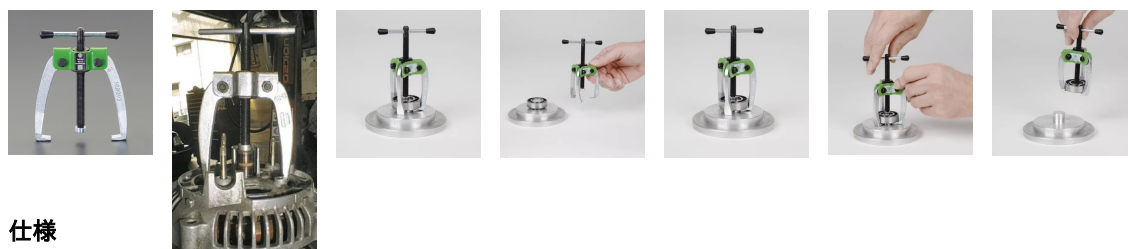

品番：EA500AC-80

品名：80mm 2本爪プーラー(喰付強化型)

販売価格	11,900円(税抜) / 13,090円(税込)		
カタログ価格	11,900円(税抜) / 13,090円(税込)		
在庫数	最新在庫: 1 (2026/06/27 22:39現在)		
商品入数	1	販売単位	個
カタログページ	0321ページ		

#### 仕様

メーカー	KUKKO(クッコ)	型番	43-3
材質	ドイツ鋼		
軸を締めるにつれアームのグリップが強まります。			
爪	2本	最大直径	80mm
アーム深さ	80mm	重量	0.26kg
引張強度	1t	外抜き能力(mm)	30-80
爪懐長(mm)	10	爪厚(mm)	2-6
爪幅(mm)	11		
自動求心システムで部品に合わせた素早い調節が可能です。			
バッテリーターミナル、小型ベアリング等用に効果的な構造で、滑らず確実な作業ができます。			
場所を取らない設計なので、バッテリーやモーター等に便利です。			