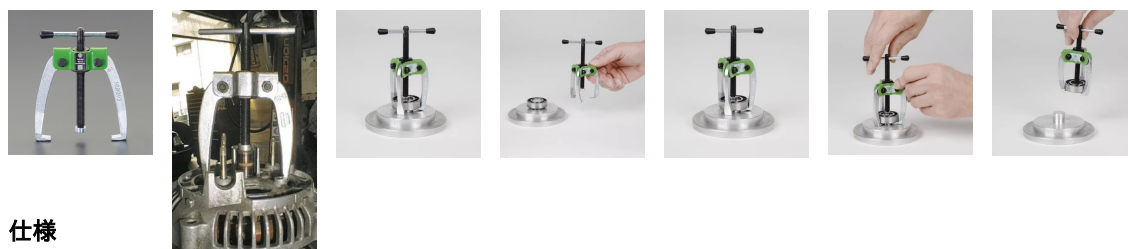

品番：EA500AC-80

品名：80mm 2本爪プーラー(喰付強化型)

販売価格	11,900円(税抜) / 13,090円(税込)		
カタログ価格	11,900円(税抜) / 13,090円(税込)		
在庫数	最新在庫: 1 (2026/04/29 10:26現在)		
商品入数	1	販売単位	個
カタログページ	0321ページ		

仕様

メーカー	KUKKO(クッコ)	型番	43-3
材質	ドイツ鋼		
軸を締めるにつれアームのグリップが強まります。			
爪	2本	最大直径	80mm
アーム深さ	80mm	重量	0.26kg
引張強度	1t	外抜き能力(mm)	30-80
爪懐長(mm)	10	爪厚(mm)	2-6
爪幅(mm)	11		
自動求心システムで部品に合わせた素早い調節が可能です。			
バッテリーターミナル、小型ベアリング等用に効果的な構造で、滑らず確実な作業ができます。			
場所を取らない設計なので、バッテリーやモーター等に便利です。			