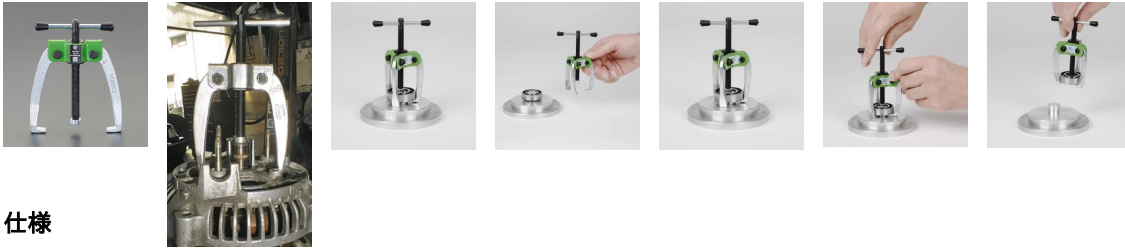

品番：EA500AC-80

品名：80mm 2本爪プーラー(喰付強化型)

販売価格	11,900円(税抜) / 13,090円(税込)		
カタログ価格	11,900円(税抜) / 13,090円(税込)		
在庫数	最新在庫: 0 (2026/02/23 00:48現在)		
商品入数	1	販売単位	個
カタログページ	0321ページ		

仕様

メーカー	KUKKO(クッコ)	型番	43-3
材質	ドイツ鋼		
軸を締めるにつれアームのグリップが強まります。			
爪	2本	最大直径	80mm
アーム深さ	80mm	重量	0.26kg
引張強度	1t	外抜き能力(mm)	30-80
爪懐長(mm)	10	爪厚(mm)	2-6
爪幅(mm)	11		
自動求心システムで部品に合わせた素早い調節が可能です。			
バッテリーターミナル、小型ベアリング等用に効果的な構造で、滑らず確実な作業ができます。			
場所を取らない設計なので、バッテリーやモーター等に便利です。			