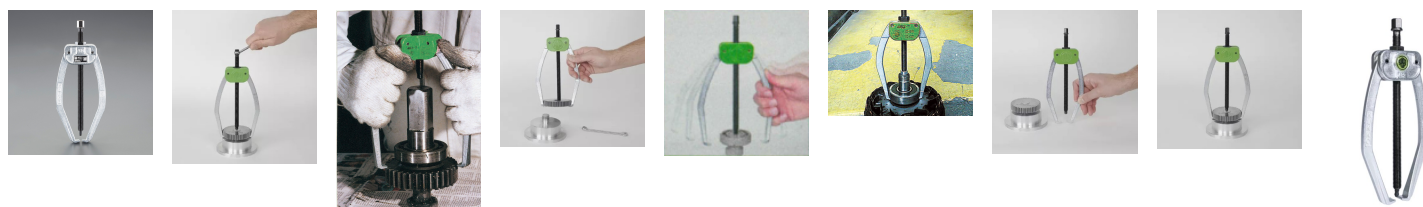

品番：EA500AD-150A

品名：150mm 2本爪プーラー(オートグリップ°)

販売価格	31,500円(税抜) / 34,650円(税込)		
カタログ価格	31,500円(税抜) / 34,650円(税込)		
在庫数	最新在庫: 1 (2026/05/26 14:48現在)		
商品入数	1	販売単位	個
カタログページ	0322ページ		

仕様

メーカー	KUKKO(クッコ)	型番	482-3
爪	2本		
バネ機構により締め込む程爪が喰い込みます。			
狭い場所での作業に適しています。			
アームのリーチが長く奥まった所の部品抜き取りも可能			
材質	ドイツ鋼	最大直径	150mm
アーム深さ	150mm	重量	0.875kg
引張強度	2.5t	センターボルト先端タイプ	ポール状
センターボルト先端径(φmm)	8	外抜き能力(mm)	25~150
爪懐長(mm)	8	爪厚(mm)	3~6
爪幅(mm)	14		
内部に組み込まれた強力スプリングにより、自動求心、素早い操作、つかみ自動締付ができます。			