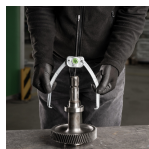

プーラー型
(外掛け)