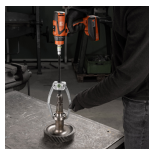

プーラー型
(外掛け)