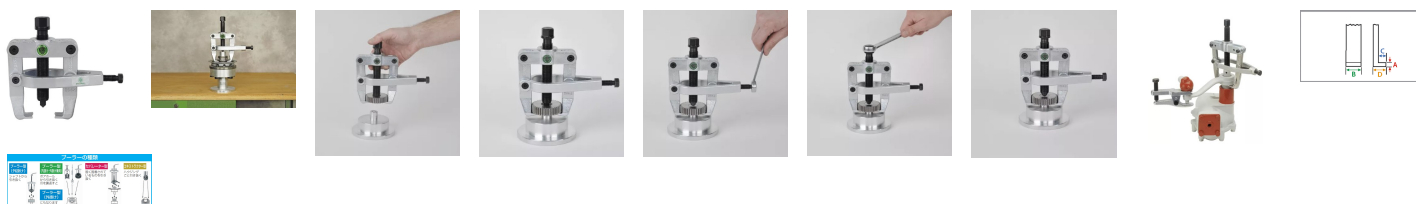

品番：EA500AE-80

品名：80mm 2本爪プーラー(サイドクランプ)

|         |                              |      |   |
|---------|------------------------------|------|---|
| 販売価格    | 32,400円(税抜) / 35,640円(税込)    |      |   |
| カタログ価格  | 32,400円(税抜) / 35,640円(税込)    |      |   |
| 在庫数     | 最新在庫: 1 (2026/05/26 14:48現在) |      |   |
| 商品入数    | 1                            | 販売単位 | 個 |
| カタログページ | 0321ページ                      |      |   |

### 仕様

|  |            |           |       |
|--|------------|-----------|-------|
| メーカー                                     | KUKKO(クッコ) | 型番        | 204-1 |
| 最大直径(mm)                                 | 80         | アーム深さ(mm) | 90    |
| 重量(kg)                                   | 1.38       | 引張強度      | 5t    |
| ドイツ鋼製                                    |            |           |       |
| サイドクランプがアームのグリップ力を増加させます。                |            |           |       |
| プーラー型(外掛け)                               |            |           |       |
| センターボルトヘッドサイズ(mm)                        | 19         | 外抜き能力(mm) | 15-80 |
| 爪の長さD(mm)                                | 22         | 爪厚A(mm)   | 4     |
| 爪先端の長さC(mm)                              | 12         | 爪幅B(mm)   | 22    |
| ボールベアリング、ギア、ピニオン、ステアリングアーム等のパーツの引き抜き作業に。 |            |           |       |