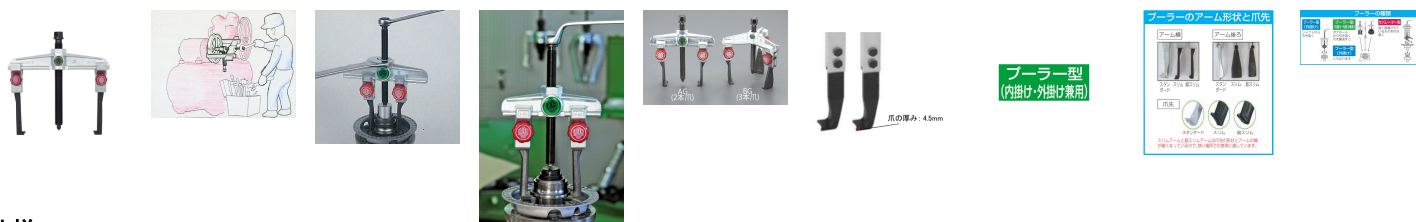

品番：EA500AG-200

品名：200mm スライドアームプーラー(2本スリムアーム)

販売価格	61,600円(税抜) / 67,760円(税込)		
カタログ価格	61,600円(税抜) / 67,760円(税込)		
在庫数	最新在庫: 1 (2026/06/24 07:55現在)		
商品入数	1	販売単位	個
カタログページ	0323ページ		

仕様

メーカー	KUKKO(クッコ)	型番	20-20+S
最大直径	200mm	アーム深さ	150mm
引張強度	5t	爪懐長	15mm
爪幅	32mm	爪厚	4.5mm
重量	3.1kg	材質	ドイツ鋼
爪	2本		

スリムアームで狭い場所での使用に最適です。

レンチを使わずアーム位置をスライド調節できます。

プーラー型(内掛け・外掛け兼用)

プーリーやギアホイール、ボールベアリング等を、強力に、しかも傷めることなく引き抜くことができます。

ショルダー部はリブを備え高剛性です。

外抜き、内抜き両用に使えます。

代替品

品番	EA500CE-200
コメント	200mm 2本爪スリムアーム