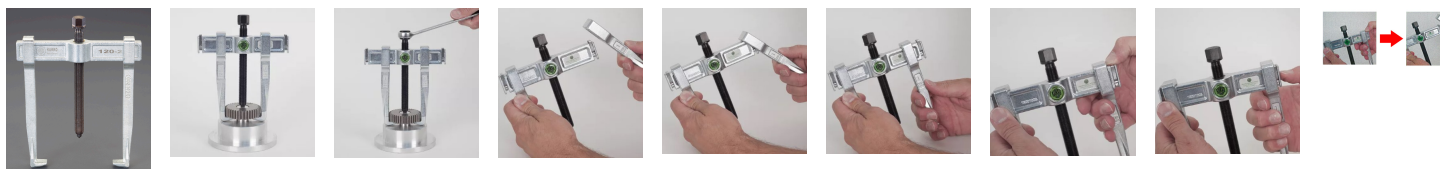

品番：**EA500AP-150**

品名：150mm 2本爪プーラー

販売価格	35,900円 (税抜) / 39,490円 (税込)		
カタログ価格	35,900円 (税抜) / 39,490円 (税込)		
在庫数	最新在庫: 1 (2026/04/25 11:00現在)		
商品入数	1	販売単位	個
カタログページ	0322ページ		

仕様

メーカー	KUKKO(クッコ)	型番	120-2
最大直径(mm)	150	アーム深さ(mm)	150
重量(kg)	1.28	引張強度	3t
ドイツ鋼製			
アーム位置をスライド調整できます。			
エンドストッパーを押すだけでアームの交換が簡単にでき、アームの滑り落ちを防ぎます。			
プーラー型(内掛け・外掛け兼用)			
ギア、ボールベアリング、Vベルトプーリー等の引き抜き作業に適したシンプルなタイプのプーラーです。			