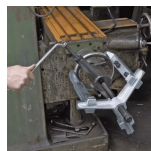

#### 仕様

メーカー	KUKKO(クッコ)	型番	30-2
最大直径	160mm	アーム深さ	150mm
重量	3.5kg	引張強度	7t
材質	ドイツ鋼		
プーラー型(内掛け・外掛け兼用)			
外抜き能力(mm)	25-160	爪懐長(mm)	18
爪厚(mm)	4-9	爪幅(mm)	24
内抜き能力(mm)	100-220		
アームは先を薄くした爪で引抜きやすく、しかも爪の面を広くしてあります。			
ショルダー部はリブを備え高剛性です。			
プーリーやギアホイール、ボールベアリング等を、強力に、しかも傷めることなく引き抜くことができます。			