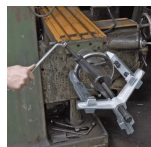

品番：EA500AR-200

品名：200mm スライドアームプーラー(3本爪)

販売価格	69,200円(税抜) / 76,120円(税込)		
カタログ価格	69,200円(税抜) / 76,120円(税込)		
在庫数	最新在庫: 1 (2026/04/25 11:20現在)		
商品入数	1	販売単位	個
カタログページ	0322ページ		

仕様

メーカー	KUKKO(クッコ)	型番	30-20
最大直径	200mm	アーム深さ	150mm
重量	3.9kg	引張強度	7t
材質	ドイツ鋼		
プーラー型(内掛け・外掛け兼用)			
外抜き能力(mm)	25-200	爪懐長(mm)	18
爪厚(mm)	4-9	爪幅(mm)	24
内抜き能力(mm)	100-260		
アームは先を薄くした爪で引抜きやすく、しかも爪の面を広くしてあります。			
ショルダー部はリブを備え高剛性です。			
プーラーやギアホイール、ボールベアリング等を、強力に、しかも傷めることなく引き抜くことができます。			