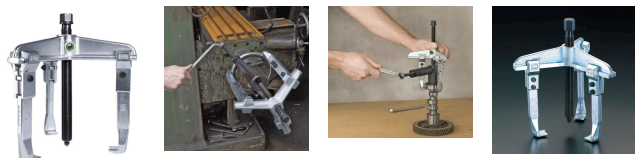

品番：EA500AR-200

品名：200mm スライドアームプーラー(3本爪)

販売価格	69,200円(税抜) / 76,120円(税込)		
カタログ価格	69,200円(税抜) / 76,120円(税込)		
在庫数	最新在庫: 1 (2026/06/24 07:53現在)		
商品入数	1	販売単位	個
カタログページ	0322ページ		

仕様

メーカー	KUKKO(クッコ)	型番	30-20
最大直径	200mm	アーム深さ	150mm
重量	3.9kg	引張強度	7t
材質	ドイツ鋼		
プーラー型(内掛け・外掛け兼用)			
外抜き能力(mm)	25-200	爪懐長(mm)	18
爪厚(mm)	4-9	爪幅(mm)	24
内抜き能力(mm)	100-260		
アームは先を薄くした爪で引抜きやすく、しかも爪の面を広くしてあります。			
ショルダー部はリブを備え高剛性です。			
プーリーやギアホイール、ボールベアリング等を、強力に、しかも傷めることなく引き抜くことができます。			