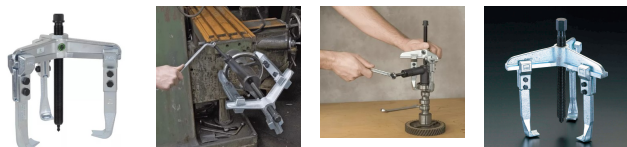

品番：EA500AR-250

品名：250mm スライドアームプーラー(3本爪)

販売価格	120,000円(税抜) / 132,000円(税込)		
カタログ価格	120,000円(税抜) / 132,000円(税込)		
在庫数	最新在庫: 1 (2026/04/25 11:20現在)		
商品入数	1	販売単位	個
カタログページ	0322ページ		

仕様

メーカー	KUKKO(クッコ)	型番	30-3
最大直径	250mm	アーム深さ	200mm
重量	9.0kg	引張強度	10t
材質	ドイツ鋼		
プーラー型(内掛け・外掛け兼用)			
外抜き能力(mm)	50-250	爪懐長(mm)	30
爪厚(mm)	5-20	爪幅(mm)	35
内抜き能力(mm)	180-340		
アームは先を薄くした爪で引抜きやすく、しかも爪の面を広くしてあります。			
ショルダー部はリブを備え高剛性です。			
プーリーやギアホイール、ボールベアリング等を、強力に、しかも傷めることなく引き抜くことができます。			