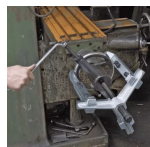

品番：EA500AR-90

品名：90mm スライドアームプーラー(3本爪)

販売価格	31,400円(税抜) / 34,540円(税込)		
カタログ価格	31,400円(税抜) / 34,540円(税込)		
在庫数	最新在庫: 1 (2026/04/25 09:45現在)		
商品入数	1	販売単位	個
カタログページ	0322ページ		

プーラー型
(内掛け・外掛け兼用)

仕様

メーカー	KUKKO(クッコ)	型番	30-1
最大直径	90mm	アーム深さ	100mm
重量	1.3kg	引張強度	6t
材質	ドイツ鋼		
プーラー型(内掛け・外掛け兼用)			
爪懐長(mm)	13	爪厚(mm)	3-8
爪幅(mm)	20	内抜き能力(mm)	70-140
外抜き能力(mm)	15-90		
アームは先を薄くした爪で引抜きやすく、しかも爪の面を広くしてあります。			
ショルダー部はリブを備え高剛性です。			
プーラーやギアホイール、ボールベアリング等を、強力に、しかも傷めることなく引き抜くことができます。			