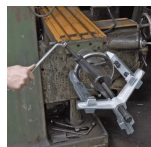

品番：EA500AR-90

品名：90mm スライドアームプーラー(3本爪)

販売価格	31,400円(税抜) / 34,540円(税込)		
カタログ価格	31,400円(税抜) / 34,540円(税込)		
在庫数	最新在庫: 1 (2026/06/24 07:52現在)		
商品入数	1	販売単位	個
カタログページ	0322ページ		

プーラー型
(内掛け・外掛け兼用)

仕様

メーカー	KUKKO(クッコ)	型番	30-1
最大直径	90mm	アーム深さ	100mm
重量	1.3kg	引張強度	6t
材質	ドイツ鋼		
プーラー型(内掛け・外掛け兼用)			
爪懐長(mm)	13	爪厚(mm)	3-8
爪幅(mm)	20	内抜き能力(mm)	70-140
外抜き能力(mm)	15-90		
アームは先を薄くした爪で引抜きやすく、しかも爪の面を広くしてあります。			
ショルダー部はリブを備え高剛性です。			
プーラーやギアホイール、ボールベアリング等を、強力に、しかも傷めることなく引き抜くことができます。			