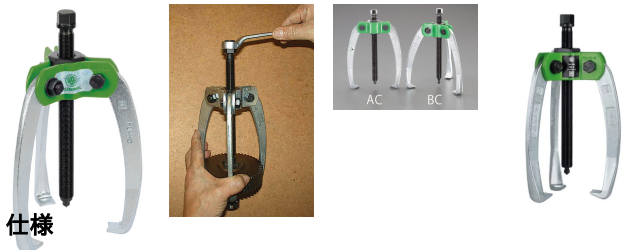

品番：EA500BC-160

品名：160mm 3本爪プーラー(喰付強化型)

販売価格	45,400円(税抜) / 49,940円(税込)		
カタログ価格	45,400円(税抜) / 49,940円(税込)		
在庫数	最新在庫: 1 (2026/04/25 15:47現在)		
商品入数	1	販売単位	個
カタログページ	0321ページ		

仕様

メーカー	KUKKO(クッコ)	型番	45-3
最大直径	160mm	アーム深さ	160mm
重量	2.3kg	引張強度	8t
爪	3本	材質	ドイツ鋼

軸を締めるにつれアームのグリップが強まります。

プーラー型(外掛け)

センターボルトサイズ(mm)	M12×1.5×130	センターボルトヘッドサイズ(mm)	19
外抜き能力(mm)	70-160	爪懐長(mm)	13
爪厚(mm)	3-9	爪幅(mm)	20

ボールベアリング、ギヤーホイール、プーラー等の迅速で確実な引抜き作業に適しています。

アームを求心的に自動調節し、滑らず確実な作業ができます。

固着したギア、ベアリング、プーラーなどの引き抜き作業に。