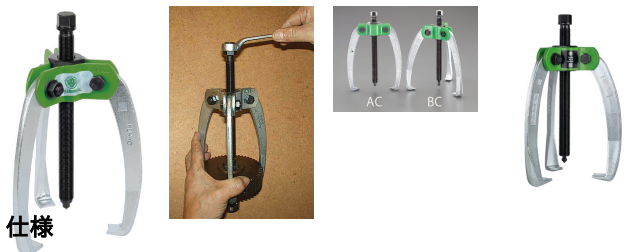

品番：EA500BC-250

品名：250mm 3本爪プーラー(喰付強化型)

販売価格	64,100円(税抜) / 70,510円(税込)		
カタログ価格	64,100円(税抜) / 70,510円(税込)		
在庫数	最新在庫: 1 (2026/04/25 15:46現在)		
商品入数	1	販売単位	個
カタログページ	0321ページ		

仕様

メーカー	KUKKO(クッコ)	型番	45-4
最大直径	250mm	アーム深さ	200mm
重量	4.0kg	引張強度	9.5t
爪	3本	材質	ドイツ鋼

軸を締めるにつれアームのグリップが強まります。

プーラー型(外掛け)

センターボルトサイズ(mm)	5/8"×260	センターボルトヘッドサイズ(mm)	24
外抜き能力(mm)	100-250	爪懐長(mm)	22
爪厚(mm)	3-17	爪幅(mm)	26

ボールベアリング、ギヤーホイール、プーリー等の迅速で確実な引抜き作業に適しています。

アームを求心的に自動調節し、滑らず確実な作業ができます。

固着したギア、ベアリング、プーリーなどの引き抜き作業に。