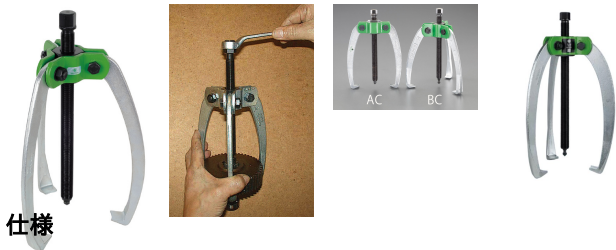

品番：EA500BC-300

品名：300mm 3本爪プーラー(喰付強化型)

販売価格	121,000円(税抜) / 133,100円(税込)		
カタログ価格	121,000円(税抜) / 133,100円(税込)		
在庫数	最新在庫: 1 (2026/04/25 15:47現在)		
商品入数	1	販売単位	個
カタログページ	0321ページ		

仕様

メーカー	KUKKO(クッコ)	型番	45-5
最大直径	300mm	アーム深さ	250mm
重量	5.2kg	引張強度	9.5t
爪	3本	材質	ドイツ鋼

軸を締めるにつれアームのグリップが強まります。

プーラー型(外掛け)

センターボルトサイズ(mm)	5/8"×260	センターボルトヘッドサイズ(mm)	24
外抜き能力(mm)	300		

ボールベアリング、ギヤーホイール、プーラー等の迅速で確実な引抜き作業に適しています。

アームを求心的に自動調節し、滑らず確実な作業ができます。

固着したギア、ベアリング、プーラーなどの引き抜き作業に。

株式会社エスコ

大阪府大阪市西区立売堀3丁目8番14号 06-6532-6226(代表)