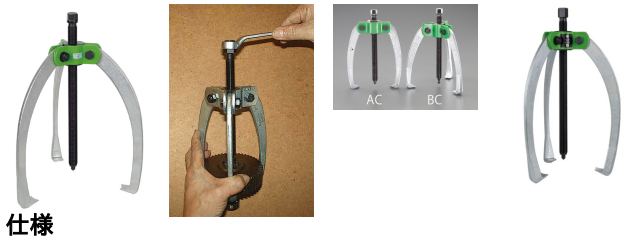

品番：EA500BC-375

品名：375mm 3本爪プーラー(喰付強化型)

販売価格	151,000円(税抜) / 166,100円(税込)		
カタログ価格	151,000円(税抜) / 166,100円(税込)		
在庫数	最新在庫: 1 (2026/04/25 15:46現在)		
商品入数	1	販売単位	個
カタログページ	0321ページ		

仕様

メーカー	KUKKO(クッコ)	型番	45-6
最大直径	375mm	アーム深さ	275mm
重量	6.0kg	引張強度	9.5t
爪	3本	材質	ドイツ鋼

軸を締めるにつれアームのグリップが強まります。

プーラー型(外掛け)

センターボルトサイズ(mm)	5/8"×260	センターボルトヘッドサイズ(mm)	24
外抜き能力(mm)	375		

ボールベアリング、ギヤーホイール、プーラー等の迅速で確実な引抜き作業に適しています。

アームを求心的に自動調節し、滑らず確実な作業ができます。

固着したギア、ベアリング、プーラーなどの引き抜き作業に。

株式会社エスコ

大阪府大阪市西区立売堀3丁目8番14号 06-6532-6226(代表)