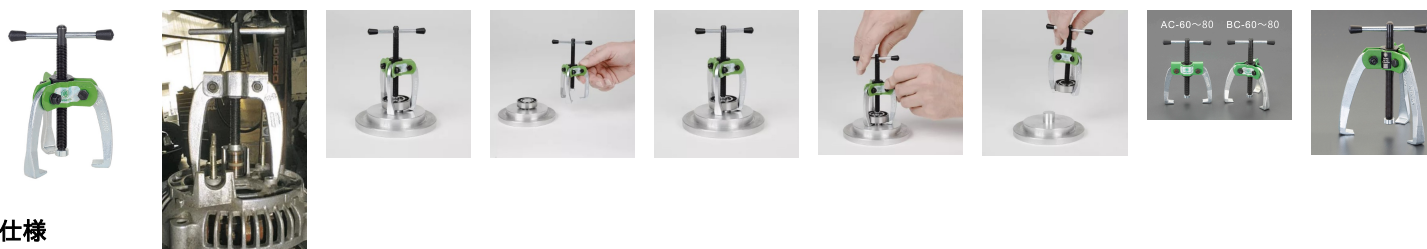

品番：EA500BC-60

品名：60mm 3本爪プーラー(喰付強化型)

販売価格	14,300円(税抜) / 15,730円(税込)		
カタログ価格	14,300円(税抜) / 15,730円(税込)		
在庫数	最新在庫: 1 (2026/04/29 09:03現在)		
商品入数	1	販売単位	個
カタログページ	0321ページ		

仕様

メーカー	KUKKO(クッコ)	型番	43-11
材質	ドイツ鋼		
軸を締めるにつれアームのグリップが強まります。			
爪	3本	最大直径	60mm
アーム深さ	50mm	重量	0.26kg
引張強度	1.5t	外抜き能力(mm)	15-60
爪懐長(mm)	10	爪厚(mm)	2-6
爪幅(mm)	11		
自動求心システムで部品に合わせた素早い調節が可能です。			
バッテリーターミナル、小型ベアリング等用に効果的な構造で、滑らず確実な作業ができます。			
場所を取らない設計なので、バッテリーやモーター等に便利です。			