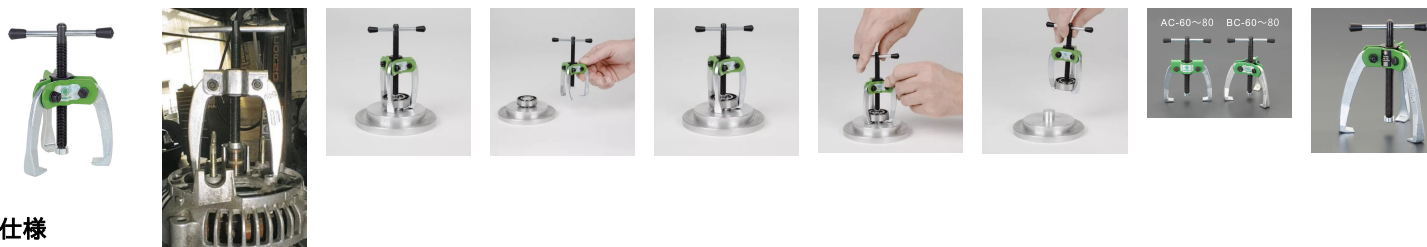

品番：EA500BC-60

品名：60mm 3本爪プーラー(喰付強化型)

販売価格	14,300円(税抜) / 15,730円(税込)		
カタログ価格	14,300円(税抜) / 15,730円(税込)		
在庫数	最新在庫: 1 (2026/04/29 10:14現在)		
商品入数	1	販売単位	個
カタログページ	0321ページ		

仕様

メーカー	KUKKO(クッコ)	型番	43-11
材質	ドイツ鋼		
軸を締めるにつれアームのグリップが強まります。			
爪	3本	最大直径	60mm
アーム深さ	50mm	重量	0.26kg
引張強度	1.5t	外抜き能力(mm)	15-60
爪懐長(mm)	10	爪厚(mm)	2-6
爪幅(mm)	11		
自動求心システムで部品に合わせた素早い調節が可能です。			
バッテリーターミナル、小型ベアリング等用に効果的な構造で、滑らず確実な作業ができます。			
場所を取らない設計なので、バッテリーやモーター等に便利です。			