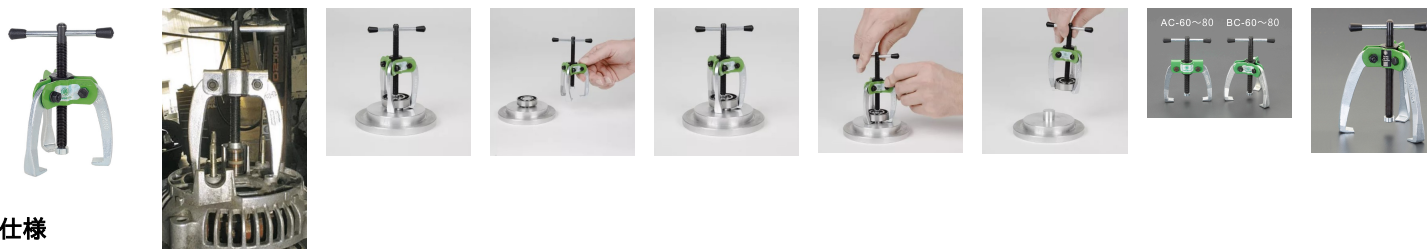

品番：EA500BC-60

品名：60mm 3本爪プーラー(喰付強化型)

販売価格	14,300円(税抜) / 15,730円(税込)		
カタログ価格	14,300円(税抜) / 15,730円(税込)		
在庫数	最新在庫: 1 (2026/06/27 21:27現在)		
商品入数	1	販売単位	個
カタログページ	0321ページ		

仕様

メーカー	KUKKO(クッコ)	型番	43-11
材質	ドイツ鋼		
軸を締めるにつれアームのグリップが強まります。			
爪	3本	最大直径	60mm
アーム深さ	50mm	重量	0.26kg
引張強度	1.5t	外抜き能力(mm)	15-60
爪懐長(mm)	10	爪厚(mm)	2-6
爪幅(mm)	11		
自動求心システムで部品に合わせた素早い調節が可能です。			
バッテリーターミナル、小型ベアリング等用に効果的な構造で、滑らず確実な作業ができます。			
場所を取らない設計なので、バッテリーやモーター等に便利です。			