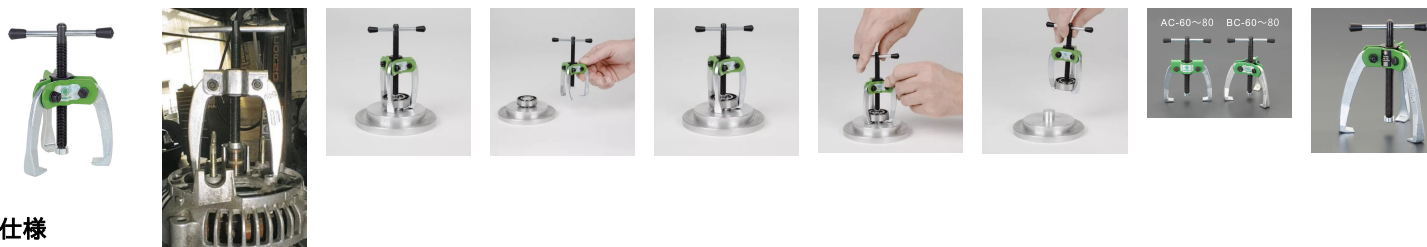

品番：EA500BC-60

品名：60mm 3本爪プーラー(喰付強化型)

販売価格	14,300円(税抜) / 15,730円(税込)		
カタログ価格	14,300円(税抜) / 15,730円(税込)		
在庫数	最新在庫: 1 (2026/06/27 22:40現在)		
商品入数	1	販売単位	個
カタログページ	0321ページ		

仕様

メーカー	KUKKO(クッコ)	型番	43-11
材質	ドイツ鋼		
軸を締めるにつれアームのグリップが強まります。			
爪	3本	最大直径	60mm
アーム深さ	50mm	重量	0.26kg
引張強度	1.5t	外抜き能力(mm)	15-60
爪懐長(mm)	10	爪厚(mm)	2-6
爪幅(mm)	11		
自動求心システムで部品に合わせた素早い調節が可能です。			
バッテリーターミナル、小型ベアリング等用に効果的な構造で、滑らず確実な作業ができます。			
場所を取らない設計なので、バッテリーやモーター等に便利です。			