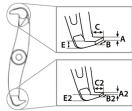

プーラー型
(内掛け・外掛け兼用)