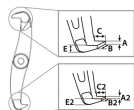

品番：EA500BW-100

品名：100mm 3アームプーラー

販売価格	14,200円(税抜) / 15,620円(税込)		
カタログ価格	14,200円(税抜) / 15,620円(税込)		
在庫数	最新在庫: 2 (2026/06/24 09:40現在)		
商品入数	1	販売単位	個
カタログページ	0320ページ		

プーラー型
(内掛け・外掛け兼用)

仕様

メーカー	KUKKO(クッコ)	型番	202-0
最大直径	100mm	アーム深さ	75mm
重量	0.7kg	材質	ドイツ鋼製
安定した作業が可能です。			
操作中はアームは自動的に締まります。			
2種類の爪を使い分けができるリバーシブルタイプのアーム。(内・外抜き可能)			
引張強度	1.5t	センターボルトヘッドサイズ(mm)	14
ギア、プーリー等の引き抜き用として強力なプーラーです。			
爪サイズ	A:3mm、B:11mm、C:8mm、E:6.5mm、A2:3mm、B2:11mm、C2:8mm、E2:6.5mm		