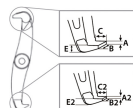

品番：EA500BW-150

品名：150mm 3アームプーラー

販売価格	22,200円(税抜) / 24,420円(税込)		
カタログ価格	22,200円(税抜) / 24,420円(税込)		
在庫数	最新在庫: 3 (2026/04/25 09:46現在)		
商品入数	1	販売単位	個
カタログページ	0320ページ		

プーラー型
(内掛け・外掛け兼用)

仕様

メーカー	KUKKO(クッコ)	型番	202-1
最大直径	150mm	アーム深さ	85mm
重量	1.1kg	材質	ドイツ鋼製
安定した作業が可能です。			
操作中はアームは自動的に締まります。			
2種類の爪を使い分けができるリバーシブルタイプのアーム。(内・外抜き可能)			
引張強度	5t	センターボルトヘッドサイズ(mm)	17
ギア、プーラー等の引き抜き用として強力なプーラーです。			
爪サイズ	A:3mm、B:15mm、C:8mm、E: 8mm、A2:3mm、B2:11mm、C2: 7mm、E2:6.5mm		