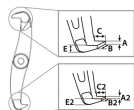

品番：EA500BW-150

品名：150mm 3アームプーラー

販売価格	22,200円(税抜) / 24,420円(税込)		
カタログ価格	22,200円(税抜) / 24,420円(税込)		
在庫数	最新在庫: 3 (2026/06/24 07:55現在)		
商品入数	1	販売単位	個
カタログページ	0320ページ		

プーラー型
(内掛け・外掛け兼用)

仕様

メーカー	KUKKO(クッコ)	型番	202-1
最大直径	150mm	アーム深さ	85mm
重量	1.1kg	材質	ドイツ鋼製
安定した作業が可能です。			
操作中はアームは自動的に締まります。			
2種類の爪を使い分けができるリバーシブルタイプのアーム。(内・外抜き可能)			
引張強度	5t	センターボルトヘッドサイズ(mm)	17
ギア、プーラー等の引き抜き用として強力なプーラーです。			
爪サイズ	A:3mm、B:15mm、C:8mm、E: 8mm、A2:3mm、B2:11mm、C2: 7mm、E2:6.5mm		