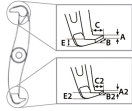

品番：EA500BW-220

品名：220mm 3アームプーラー

販売価格	38,400円(税抜) / 42,240円(税込)		
カタログ価格	38,400円(税抜) / 42,240円(税込)		
在庫数	最新在庫: 3 (2026/04/25 11:21現在)		
商品入数	1	販売単位	個
カタログページ	0320ページ		

プーラー型
(内掛け・外掛け兼用)

仕様

メーカー	KUKKO(クッコ)	型番	202-2
最大直径	220mm	アーム深さ	130mm
重量	3.0kg	材質	ドイツ鋼製
安定した作業が可能です。			
操作中はアームは自動的に締まります。			
2種類の爪を使い分けができるリバーシブルタイプのアーム。(内・外抜き可能)			
爪に溝があります。(幅:80mm)			
引張強度	7t	センターボルトヘッドサイズ(mm)	22
ギア、プーリー等の引き抜き用として強力なプーラーです。			
爪サイズ	A:4mm、B:26mm、C:18mm、E:7mm、A2:3mm、B2:20mm、C2:17mm、E2:9mm		