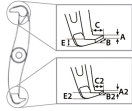

プーラー型
(内掛け・外掛け兼用)