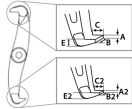

プーラー型
(内掛け・外掛け兼用)