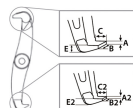

プーラー型
(内掛け・外掛け兼用)

仕様

| | | | |
|--|---|-------------------|-------|
| メーカー | KUKKO(クッコ) | 型番 | 202-3 |
| 最大直径 | 300mm | アーム深さ | 260mm |
| 重量 | 6.4kg | 材質 | ドイツ鋼製 |
| 安定した作業が可能です。 | | | |
| 操作中はアームは自動的に締まります。 | | | |
| 2種類の爪を使い分けることができるリバーシブルタイプのアーム。(内・外抜き可能) | | | |
| 爪の長さを2段階調整可能です。 | | | |
| 引張強度 | 10t | センターボルトヘッドサイズ(mm) | 27 |
| ギア、プーラー等の引き抜き用として強力なプーラーです。 | | | |
| 爪サイズ | A:4mm、B:26mm、C:20mm、E:13mm、A2:4mm、B2:26mm、C2:20mm、E2:13mm | | |