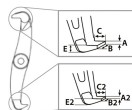

品番：EA500BW-380

品名：380mm 3アームプーラー

販売価格	87,100円(税抜) / 95,810円(税込)		
カタログ価格	87,100円(税抜) / 95,810円(税込)		
在庫数	最新在庫: 1 (2026/04/25 11:21現在)		
商品入数	1	販売単位	個
カタログページ	0320ページ		

プーラー型
(内掛け・外掛け兼用)

仕様

メーカー	KUKKO(クッコ)	型番	202-4
最大直径	380mm	アーム深さ	300mm
重量	7.1kg	材質	ドイツ鋼製
安定した作業が可能です。			
操作中はアームは自動的に締まります。			
2種類の爪を使い分けができるリバーシブルタイプのアーム。(内・外抜き可能)			
爪の長さを2段階調整可能です。			
引張強度	10t	センターボルトヘッドサイズ(mm)	27
ギア、プーラー等の引き抜き用として強力なプーラーです。			
爪サイズ	A:4.5mm、B:26mm、C:20mm、E:15mm、A2:4mm、B2:26mm、C2:20mm、E2:15mm		