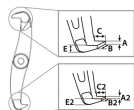

品番：EA500BW-380

品名：380mm 3アームプーラー

販売価格	87,100円(税抜) / 95,810円(税込)		
カタログ価格	87,100円(税抜) / 95,810円(税込)		
在庫数	最新在庫: 1 (2026/06/24 09:26現在)		
商品入数	1	販売単位	個
カタログページ	0320ページ		

プーラー型
(内掛け・外掛け兼用)

仕様

メーカー	KUKKO(クッコ)	型番	202-4
最大直径	380mm	アーム深さ	300mm
重量	7.1kg	材質	ドイツ鋼製
安定した作業が可能です。			
操作中はアームは自動的に締まります。			
2種類の爪を使い分けることができるリバーシブルタイプのアーム。(内・外抜き可能)			
爪の長さを2段階調整可能です。			
引張強度	10t	センターボルトヘッドサイズ(mm)	27
ギア、プーラー等の引き抜き用として強力なプーラーです。			
爪サイズ	A:4.5mm、B:26mm、C:20mm、E:15mm、A2:4mm、B2:26mm、C2:20mm、E2:15mm		