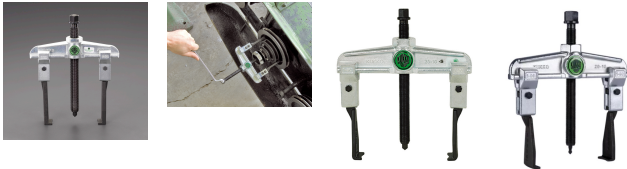

品番：EA500CE-120

品名：120mm スライドアームプーラー(2本爪/薄爪)

販売価格	31,200円(税抜) / 34,320円(税込)		
カタログ価格	31,200円(税抜) / 34,320円(税込)		
在庫数	最新在庫: 1 (2026/04/25 12:49現在)		
商品入数	1	販売単位	個
カタログページ	0323ページ		

#### 仕様

メーカー	KUKKO(クッコ)	型番	20-10-S
最大直径	120mm	アーム深さ	100mm
重量	1.3kg	引張強度	2.5t
ドイツ鋼製			
スリムアーム形状で狭所での使用に最適です。			
プーラー型(内掛け・外掛け兼用)			
内抜き能力(mm)	70-180	外抜き能力(mm)	20-120
爪懐長(mm)	7	爪厚(mm)	2.6
爪幅(mm)	30		
プーラーやギアホイール、ボールベアリング等を、強力に、しかも傷めることなく引き抜くことができます。			
ショルダー部はリブを備え高剛性です。			
薄爪タイプ			