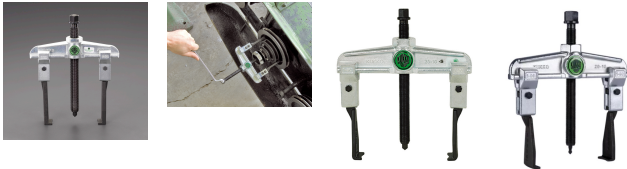

品番：EA500CE-120

品名：120mm スライドアームプーラー(2本爪/薄爪)

販売価格	31,200円(税抜) / 34,320円(税込)		
カタログ価格	31,200円(税抜) / 34,320円(税込)		
在庫数	最新在庫: 1 (2026/06/24 09:23現在)		
商品入数	1	販売単位	個
カタログページ	0323ページ		

仕様

メーカー	KUKKO(クッコ)	型番	20-10-S
最大直径	120mm	アーム深さ	100mm
重量	1.3kg	引張強度	2.5t
ドイツ鋼製			
スリムアーム形状で狭所での使用に最適です。			
プーラー型(内掛け・外掛け兼用)			
内抜き能力(mm)	70-180	外抜き能力(mm)	20-120
爪懐長(mm)	7	爪厚(mm)	2.6
爪幅(mm)	30		
プーラーやギアホイール、ボールベアリング等を、強力に、しかも傷めることなく引き抜くことができます。			
ショルダー部はリブを備え高剛性です。			
薄爪タイプ			