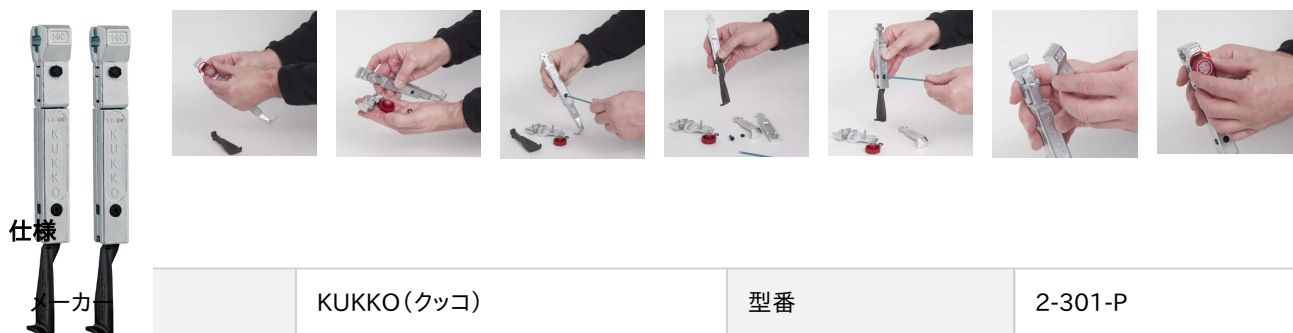

品番 : EA500CE-6

品名 : 300mm [EA500CE-160/200用]アーム(2本組/薄爪)

販売価格	57,600円(税抜) / 63,360円(税込)		
カタログ価格	57,600円(税抜) / 63,360円(税込)		
在庫数	最新在庫: 1 (2026/06/24 09:20現在)		
商品入数	1	販売単位	組
カタログページ	0323ページ		

仕様

メーカー	KUKKO(クッコ)	型番	2-301-P
アーム長(mm)	300	適用プーラー	EA500CE-160、EA500CE-200
入数	2本組		
2本爪差し替え用アーム			
重量	2.54kg		