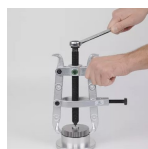

品番：EA500X-150

品名：150mm セパレータープーラー

販売価格	77,800円(税抜) / 85,580円(税込)		
カタログ価格	77,800円(税抜) / 85,580円(税込)		
在庫数	最新在庫: 1 (2026/06/24 09:23現在)		
商品入数	1	販売単位	台
カタログページ	0321ページ		

プーラー型
(内掛け・外掛け兼用)

仕様

メーカー	KUKKO(クッコ)	型番	210-3
最小直径	20mm	最大直径	150mm
引張強度	10 t	最大引張力	100kN
最大締付トルク	200Nm	アーム深さ	325mm
全幅	320mm	奥行	95mm
全高	350mm	重量	4.6kg
材質	ドイツ鋼		

特にロングアームのプーラー(ベアリング)抜きとしての使用に便利です。

逆向きにアームを取り付けるとプーラー抜きになります。

アームは場所をとらないデザインで、狭い場所にも使用できます。

アームの爪は、ナイフのように鋭くできていますので固着した部品をとりはずすのに便利で、ベアリング、ベアリングレース、ピニオンなどに使われます。

横側からのクランプは、アームをしっかりと締め付け、スリップせず、確実な作業を保証します。