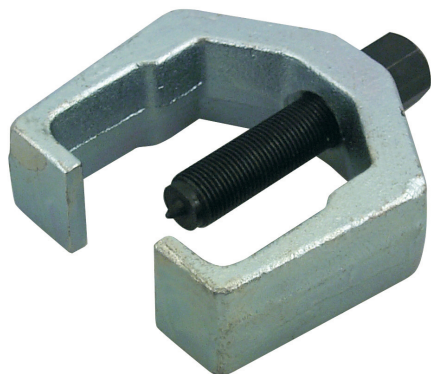

品番：EA501AD

品名：ピットマンアームプラー

販売価格	9,740円(税抜) / 10,714円(税込)		
カタログ価格	9,740円(税抜) / 10,714円(税込)		
在庫数	最新在庫: 2 (2026/05/20 12:50現在)		
商品入数	1	販売単位	個
カタログページ	0320ページ		

#### 仕様

能力	40~65mm	口幅	34mm
最大直径	65mm	アーム深さ	65mm
六角対辺	19mm	ネジ有効長	60mm
重量	0.93kg	材質	鍛造鋼

強固なピットマンアームを簡単に外せるよう設計されています。

ピットマンジョーの上に置き、センタースクリューをねじ込めばピットマンが分離します。