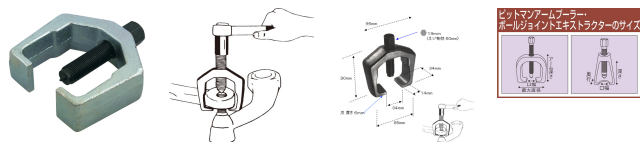

品番：EA501AD

品名：ピットマンアームプラー

販売価格	9,740円(税抜) / 10,714円(税込)		
カタログ価格	9,740円(税抜) / 10,714円(税込)		
在庫数	最新在庫: 2 (2026/05/20 12:50現在)		
商品入数	1	販売単位	個
カタログページ	0320ページ		

#### 仕様

能力	40~65mm	口幅	34mm
最大直径	65mm	アーム深さ	65mm
六角対辺	19mm	ネジ有効長	60mm
重量	0.93kg	材質	鍛造鋼

強固なピットマンアームを簡単に外せるよう設計されています。

ピットマンジョーの上に置き、センタースクリューをねじ込めばピットマンが分離します。