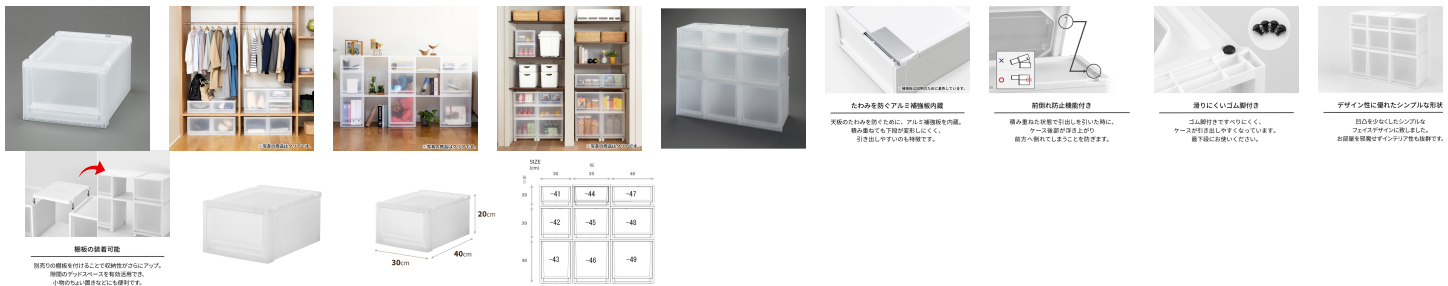

品番：EA506MA-41

品名：300x400x200mm 引出し式収納ケース

販売価格	2,750円(税抜) / 3,025円(税込)		
カタログ価格	2,750円(税抜) / 3,025円(税込)		
在庫数	最新在庫: 0 (2026/06/11 14:09現在)		
商品入数	1	販売単位	個
カタログページ	1566ページ2007ページ		

豊富なサイズバリエーションのFits奥行40cmシリーズ。  
狭いスペースを有効利用できます。

### 仕様

メーカー	天馬 (TENMA)	シリーズ	FitsFC40
サイズW×D×H(mm)	300×400×200	引き出し内寸W×D×H (mm)	228×350×152
容量(L)	13	重量(kg)	1.4
天板耐荷重	5kg	引出耐荷重	3kg
材質	引出し・外枠・天板:ポリプロピレン 補強板:アルミニウム合金 ゴム脚:エラストマー	積み重ね段数	4段(耐荷重を考慮して同じ商品を積み重ねできる最大数)
色	クリア	入数	1個

天板前部にアルミ補強板内蔵で積み重ねても下段が変形しにくく、引き出しやすいのも特徴です。

積み重ねた状態で引出しを引いた時に、ケース後部が浮き上がり前方へ倒れてしまうことを防ぎます。(前倒れ防止機能)

付属のゴム脚を付くとケースが引き出しやすくなっています。最下段にお使いください。

凹凸を少なくしたシンプルなフェイスデザイン

半透明でうっすら透けて見える為、収納物が認識できる実用性も兼ね備えています。(高級感のあるすりガラス調)

移動に便利なキャスター付けることができます。キャスター使用時は高さが5cmアップします。(別売り)

棚板を付けることで収納性がさらにアップします。隙間のデッドスペースを有効活用でき、小物のちょい置きなどにも便利です。(別売り)