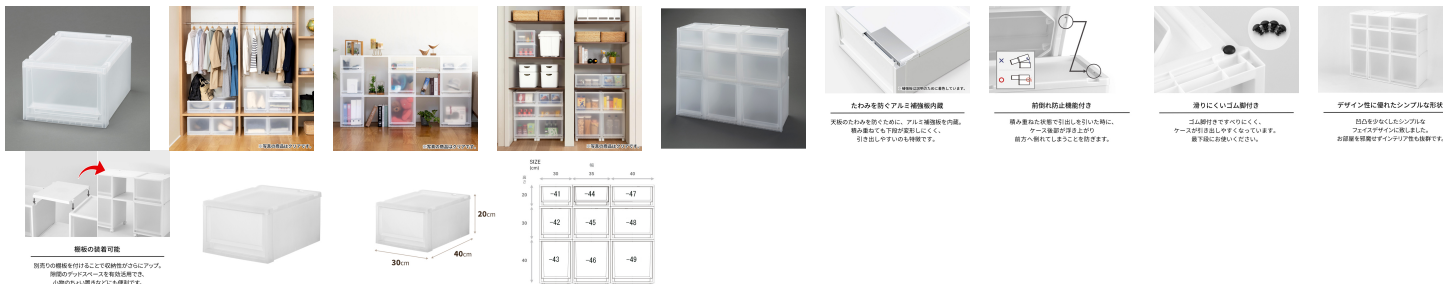

品番：EA506MA-41BA

品名：300x400x200mm 引出し式収納ケース(6個)

販売価格	15,800円(税抜) / 17,380円(税込)		
カタログ価格	15,800円(税抜) / 17,380円(税込)		
在庫数	最新在庫: 0 (2026/06/11 15:34現在)		
商品入数	6	販売単位	St
カタログページ			

豊富なサイズバリエーションのFits奥行40cmシリーズ。
狭いスペースを有効利用できます。

仕様

メーカー	天馬 (TENMA)	シリーズ	FitsFC40
サイズW×D×H(mm)	300×400×200	引き出し内寸W×D×H (mm)	228×355×152
容量(L)	13	重量	1.4kg
天板耐荷重	5kg	引出耐荷重	3kg
材質	引出し・外枠・天板:ポリプロピレン 補強板:アルミニウム合金 ゴム脚:エラストマー	積み重ね段数	4段(耐荷重を考慮して同じ商品を積み重ねできる最大数)
色	クリア	入数	6個

天板前部にアルミ補強板内蔵で積み重ねても下段が変形しにくく、引き出しやすいのも特徴です。

積み重ねた状態で引出しを引いた時に、ケース後部が浮き上がり前方へ倒れてしまうことを防ぎます。(前倒れ防止機能)

付属のゴム脚を付けたらケースが引き出しやすくなっています。最下段にお使いください。

凹凸を少なくしたシンプルなフェイスデザイン。

半透明でうっすら透けて見える為、収納物が認識できる実用性も兼ね備えています。(高級感のあるすりガラス調)

移動に便利なキャスター付けることができます。キャスター使用時は高さが5cmアップします。(別売り)

棚板を付けることで収納性がさらにアップします。隙間のデッドスペースを有効活用でき、小物のちょい置きなどにも便利です。(別売り)

代替品

	<p>品番 EA506MA-41A コメント 色違い(ホワイト)/1個入り</p>
---	---

株式会社エスコ

大阪府大阪市西区立売堀3丁目8番14号 06-6532-6226(代表)