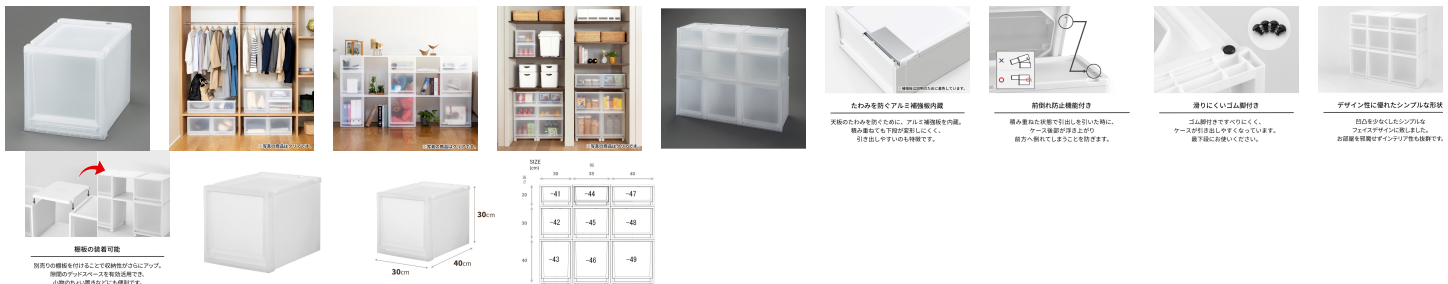

品番：EA506MA-42

品名：300x400x300mm 引出し式収納ケース

販売価格	3,080円(税抜) / 3,388円(税込)		
カタログ価格	3,080円(税抜) / 3,388円(税込)		
在庫数	最新在庫: 0 (2026/06/11 14:10現在)		
商品入数	1	販売単位	個
カタログページ	1566ページ2007ページ		

豊富なサイズバリエーションのFits奥行40cmシリーズ。
狭いスペースを有効利用できます。

仕様

メーカー	天馬 (TENMA)	シリーズ	FitsFC40
サイズW×D×H(mm)	300×400×300	引き出し内寸W×D×H (mm)	228×350×252
容量(L)	21	重量(kg)	1.9
天板耐荷重	5kg	引出耐荷重	4kg
材質	引出し・外枠・天板:ポリプロピレン 補強板:アルミニウム合金 ゴム脚:エラストマー	積み重ね段数	3段(耐荷重を考慮して同じ商品を積み重ねできる最大数)
色	クリア	入数	1個

天板前部にアルミ補強板内蔵で積み重ねても下段が変形しにくく、引き出しやすいのも特徴です。

積み重ねた状態で引出しを引いた時に、ケース後部が浮き上がり前方へ倒れてしまうことを防ぎます。(前倒れ防止機能)

付属のゴム脚を付けるとケースが引き出しやすくなっています。最下段にお使いください。

凹凸を少なくしたシンプルなフェイスデザイン。

半透明でうっすら透けて見える為、収納物が認識できる実用性も兼ね備えています。(高級感のあるすりガラス調)

移動に便利なキャスター付けることができます。キャスター使用時は高さが5cmアップします。(別売り)

棚板を付けることで収納性がさらにアップします。隙間のデッドスペースを有効活用でき、小物のちょい置きなどにも便利です。(別売り)

代替品

品番 EA506MA-42A

コメント 変更点:色

株式会社エスコ

大阪府大阪市西区立売堀3丁目8番14号 06-6532-6226(代表)

© 2018 ESCO Co.,Ltd.