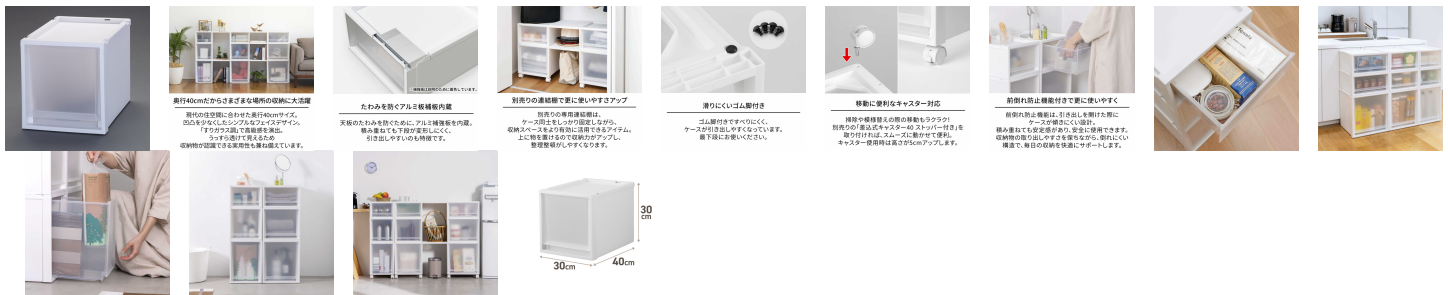

品番：EA506MA-42A

品名：300x400x300mm 引出し式収納ケース

販売価格	3,080円(税抜) / 3,388円(税込)		
カタログ価格	3,080円(税抜) / 3,388円(税込)		
在庫数	最新在庫: 4 (2026/06/11 14:11現在)		
商品入数	1	販売単位	個
カタログページ			

仕様

メーカー	天馬 (TENMA)	シリーズ	Fits
商品名	フィツケース マルチ 40-30M	サイズW×D×H(mm)	300×400×300
引き出し内寸W×D×H (mm)	228×350×252	重量(kg)	1.9
材質	引出し・外枠・天板:ポリプロピレン 補強板:アルミニウム合金 ゴム脚:エラストマー	容量(L)	21
天板耐荷重	5kg	引出耐荷重	4kg
積み重ね段数	3段(耐荷重を考慮して同じ商品を積み重ねできる最大数)	色	ホワイトクリア
入数	1個		

天板前部にアルミ補強板内蔵で積み重ねても下段が変形しにくく、引き出しやすいのも特徴です。

積み重ねた状態で引出しを引いた時に、ケース後部が浮き上がり前方へ倒れてしまうことを防ぎます。(前倒れ防止機能)

付属のゴム脚を付けるとケースが引き出しやすくなっています。最下段にお使いください。

凹凸を少なくしたシンプルなフェイスデザイン

うっすら透けて見える為、収納物が認識できる実用性も兼ね備えています。(高級感のあるすりガラス調)

移動に便利なキャスター付けることができます。キャスター使用時は高さが5cmアップします。(別売:EA506MA-24A)

棚板を付けることで収納性がさらにアップします。隙間のデッドスペースを有効活用でき、小物のちょい置きなどにも便利です。(別売:EA506MA-61A)

株式会社エスコ

大阪府大阪市西区立売堀3丁目8番14号 06-6532-6226(代表)

© 2018 ESCO Co.,Ltd.