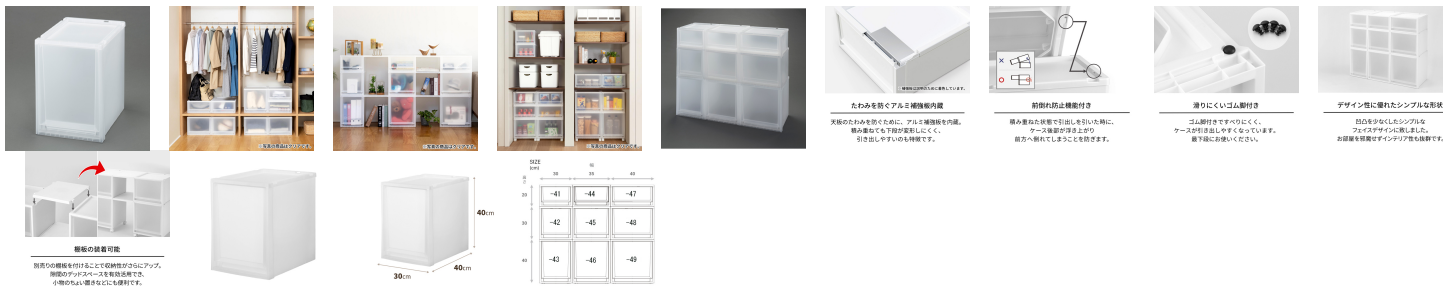

品番：EA506MA-43

品名：300x400x400mm 引出し式収納ケース

販売価格	3,740円(税抜) / 4,114円(税込)		
カタログ価格	3,740円(税抜) / 4,114円(税込)		
在庫数	最新在庫: 8 (2025/08/11 14:44現在)		
商品入数	1	販売単位	個
カタログページ	1620ページ2052ページ		

豊富なサイズバリエーションのFits奥行40cmシリーズ。
狭いスペースを有効利用できます。

仕様

メーカー	天馬 (TENMA)	シリーズ	FitsFC40
サイズW×D×H(mm)	300×400×400	引き出し内寸W×D×H (mm)	228×350×352
容量(L)	29	重量(kg)	2.5
天板耐荷重	5kg	引出耐荷重	5kg
材質	引出し・外枠・天板:ポリプロピレン 補強板:アルミニウム合金 ゴム脚:エラストマー	積み重ね段数	2段(耐荷重を考慮して同じ商品を積み重ねできる最大数)
色	クリア	入数	1個

天板前部にアルミ補強板内蔵で積み重ねても下段が変形しにくく、引き出しやすいのも特徴です。

積み重ねた状態で引出しを引いた時に、ケース後部が浮き上がり前方へ倒れてしまうことを防ぎます。(前倒れ防止機能)

付属のゴム脚を付けるとケースが引き出しやすくなっています。最下段にお使いください。

凹凸を少なくしたシンプルなフェイスデザイン。

半透明でうっすら透けて見える為、収納物が認識できる実用性も兼ね備えています。(高級感のあるすりガラス調)

移動に便利なキャスター付けることができます。キャスター使用時は高さが5cmアップします。(別売り)

棚板を付けることで収納性がさらにアップします。隙間のデッドスペースを有効活用でき、小物のちょい置きなどにも便利です。(別売り)

代替品

	<p>品番 EA506MA-43A</p> <p>コメント 変更点:色</p>
-----------------------------------------------------------------------------------	-------------------------------------------------------