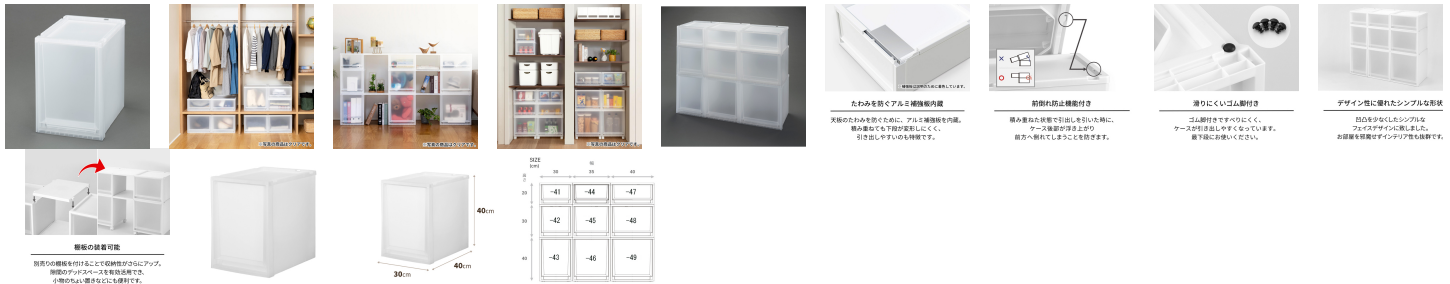

品番：EA506MA-43

品名：300x400x400mm 引出し式収納ケース

販売価格	3,470円(税抜) / 3,817円(税込)		
カタログ価格	3,470円(税抜) / 3,817円(税込)		
在庫数	最新在庫: 2 (2026/06/11 14:10現在)		
商品入数	1	販売単位	個
カタログページ	1566ページ2007ページ		

豊富なサイズバリエーションのFits奥行40cmシリーズ。
狭いスペースを有効利用できます。

仕様

メーカー	天馬 (TENMA)	シリーズ	FitsFC40
サイズW×D×H(mm)	300×400×400	引き出し内寸W×D×H (mm)	228×350×352
容量(L)	29	重量(kg)	2.5
天板耐荷重	5kg	引出耐荷重	5kg
材質	引出し・外枠・天板:ポリプロピレン 補強板:アルミニウム合金 ゴム脚:エラストマー	積み重ね段数	2段(耐荷重を考慮して同じ商品を積み重ねできる最大数)
色	クリア	入数	1個

天板前部にアルミ補強板内蔵で積み重ねても下段が変形しにくく、引き出しやすいのも特徴です。

積み重ねた状態で引出しを引いた時に、ケース後部が浮き上がり前方へ倒れてしまうことを防ぎます。(前倒れ防止機能)

付属のゴム脚を付けたらケースが引き出しやすくなっています。最下段にお使いください。

凹凸を少なくしたシンプルなフェイスデザイン。

半透明でうっすら透けて見える為、収納物が認識できる実用性も兼ね備えています。(高級感のあるすりガラス調)

移動に便利なキャスター付けることができます。キャスター使用時は高さが5cmアップします。(別売り)

棚板を付けることで収納性がさらにアップします。隙間のデッドスペースを有効活用でき、小物のちょい置きなどにも便利です。(別売り)

代替品

	<p>品番 EA506MA-43A コメント 変更点:色</p>
---	--

株式会社エスコ

大阪府大阪市西区立売堀3丁目8番14号 06-6532-6226(代表)

© 2018 ESCO Co.,Ltd.