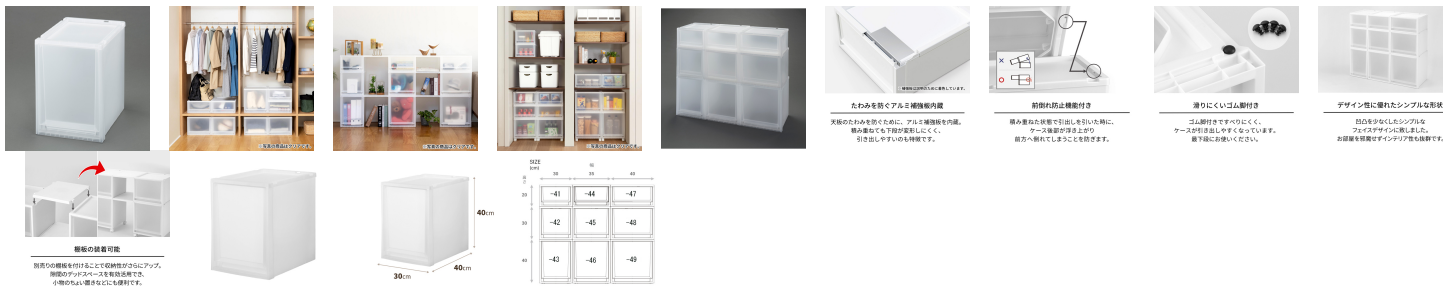

品番：EA506MA-43BA

品名：300x400x400mm 引出し式収納ケース(4個)

販売価格	13,300円(税抜) / 14,630円(税込)		
カタログ価格	13,300円(税抜) / 14,630円(税込)		
在庫数	最新在庫: 0 (2026/06/11 14:09現在)		
商品入数	4	販売単位	St
カタログページ			

豊富なサイズバリエーションのFits奥行40cmシリーズ。  
狭いスペースを有効利用できます。

仕様

メーカー	天馬 (TENMA)	シリーズ	FitsFC40
サイズW×D×H(mm)	300×400×400	引き出し内寸W×D×H (mm)	228×350×352
容量(L)	29	重量(kg)	2.5
天板耐荷重	5kg	引出耐荷重	5kg
材質	引出し・外枠・天板:ポリプロピレン 補強板:アルミニウム合金 ゴム脚:エラストマー	積み重ね段数	2段(耐荷重を考慮して同じ商品を積み重ねできる最大数)
色	クリア	入数	4個

天板前部にアルミ補強板内蔵で積み重ねても下段が変形しにくく、引き出しやすいのも特徴です。

積み重ねた状態で引出しを引いた時に、ケース後部が浮き上がり前方へ倒れてしまうことを防ぎます。(前倒れ防止機能)

付属のゴム脚を付けるとケースが引き出しやすくなっています。最下段にお使いください。

凹凸を少なくしたシンプルなフェイスデザイン。

半透明でうっすら透けて見える為、収納物が認識できる実用性も兼ね備えています。(高級感のあるすりガラス調)

移動に便利なキャスター付けることができます。キャスター使用時は高さが5cmアップします。(別売り)

棚板を付けることで収納性がさらにアップします。隙間のデッドスペースを有効活用でき、小物のちょい置きなどにも便利です。(別売り)