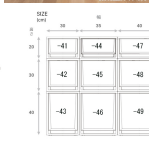

品番：EA506MA-44

品名：350x400x200mm 引出し式収納ケース

販売価格	2,990円(税抜) / 3,289円(税込)		
カタログ価格	2,990円(税抜) / 3,289円(税込)		
在庫数	最新在庫: 0 (2026/06/11 14:10現在)		
商品入数	1	販売単位	個
カタログページ	1566ページ2007ページ		

豊富なサイズバリエーションのFits奥行40cmシリーズ。
狭いスペースを有効利用できます。

仕様

メーカー	天馬 (TENMA)	シリーズ	FitsFC40
サイズW×D×H(mm)	350×400×200	引き出し内寸W×D×H (mm)	278×350×152
容量(L)	15	重量(kg)	1.6
天板耐荷重	5kg	引出耐荷重	3kg
材質	引出し・外枠・天板:ポリプロピレン 補強板:アルミニウム合金 ゴム脚:エラストマー	積み重ね段数	4段(耐荷重を考慮して同じ商品を積み重ねできる最大数)
色	クリア	入数	1個