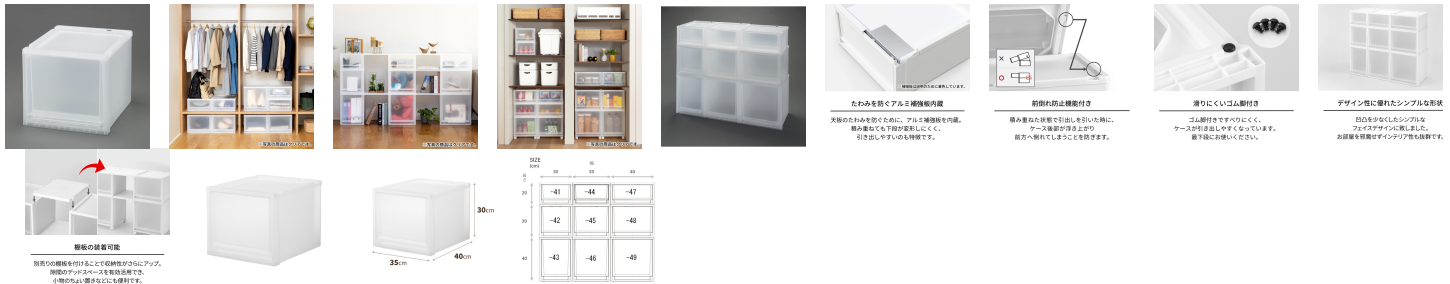

品番：EA506MA-45

品名：350x400x300mm 引出し式収納ケース

販売価格	3,340円(税抜) / 3,674円(税込)		
カタログ価格	3,340円(税抜) / 3,674円(税込)		
在庫数	最新在庫: 3 (2026/06/11 14:09現在)		
商品入数	1	販売単位	個
カタログページ	1566ページ2007ページ		

豊富なサイズバリエーションのFits奥行40cmシリーズ。
狭いスペースを有効利用できます。

仕様

メーカー	天馬 (TENMA)	シリーズ	FitsFC40
サイズW×D×H(mm)	350×400×300	引き出し内寸W×D×H (mm)	278×350×252
容量(L)	25	重量(kg)	2.1
天板耐荷重	5kg	引出耐荷重	4kg
材質	引出し・外枠・天板:ポリプロピレン 補強板:アルミニウム合金 ゴム脚:エラストマー	積み重ね段数	3段(耐荷重を考慮して同じ商品を積み重ねできる最大数)
色	クリア	入数	1個

天板前部にアルミ補強板内蔵で積み重ねても下段が変形しにくく、引き出しやすいのも特徴です。

積み重ねた状態で引出しを引いた時に、ケース後部が浮き上がり前方へ倒れてしまうことを防ぎます。(前倒れ防止機能)

付属のゴム脚を付けたらケースが引き出しやすくなっています。最下段にお使いください。

凹凸を少なくしたシンプルなフェイスデザイン。

半透明でうっすら透けて見える為、収納物が認識できる実用性も兼ね備えています。(高級感のあるすりガラス調)

移動に便利なキャスター付けることができます。キャスター使用時は高さが5cmアップします。(別売り)

棚板を付けることで収納性がさらにアップします。隙間のデッドスペースを有効活用でき、小物のちょい置きなどにも便利です。(別売り)

代替品

	<p>品番 EA506MA-45A コメント 変更点:色</p>
---	--

株式会社エスコ

大阪府大阪市西区立売堀3丁目8番14号 06-6532-6226(代表)

© 2018 ESCO Co.,Ltd.