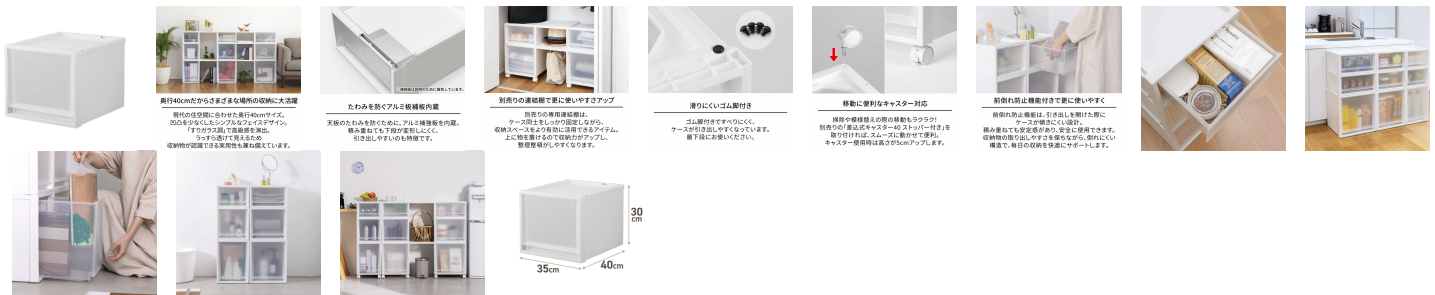

品番：EA506MA-45A

品名：350x400x300mm 引出し式収納ケース

販売価格	3,340円(税抜) / 3,674円(税込)		
カタログ価格	3,340円(税抜) / 3,674円(税込)		
在庫数	最新在庫: 4 (2026/06/11 15:29現在)		
商品入数	1	販売単位	個
カタログページ			

仕様

メーカー	天馬 (TENMA)	シリーズ	Fits
商品名	フィットケース マルチ 40-35M	サイズW×D×H(mm)	350×400×300
引き出し内寸W×D×H (mm)	278×350×252	重量(kg)	2.1
材質	引出し・外枠・天板:ポリプロピレン 補強板:アルミニウム合金 ゴム脚:エラストマー	容量(L)	25
天板耐荷重	5kg	引出耐荷重	4kg
積み重ね段数	3段(耐荷重を考慮して同じ商品を積み重ねできる最大数)	色	ホワイトクリア
入数	1個		

天板前部にアルミ補強板内蔵で積み重ねても下段が変形しにくく、引き出しやすいのも特徴です。

積み重ねた状態で引出しを引いた時に、ケース後部が浮き上がり前方へ倒れてしまうことを防ぎます。(前倒れ防止機能)

付属のゴム脚を付けるとケースが引き出しやすくなっています。最下段にお使いください。

凹凸を少なくしたシンプルなフェイスデザイン

うっすら透けて見える為、収納物が認識できる実用性も兼ね備えています。(高級感のあるすりガラス調)

移動に便利なキャスター付けることができます。キャスター使用時は高さが5cmアップします。(別売:EA506MA-24A)

棚板を付けることで収納性がさらにアップします。隙間のデッドスペースを有効活用でき、小物のちょい置きなどにも便利です。(別売:EA506MA-61A)