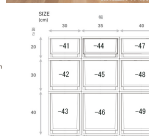

品番：EA506MA-46

品名：350x400x400mm 引出し式収納ケース

販売価格	3,690円(税抜) / 4,059円(税込)		
カタログ価格	3,690円(税抜) / 4,059円(税込)		
在庫数	最新在庫: 0 (2026/06/11 14:10現在)		
商品入数	1	販売単位	個
カタログページ	1566ページ2007ページ		

豊富なサイズバリエーションのFits奥行40cmシリーズ。  
狭いスペースを有効利用できます。

### 仕様

メーカー	天馬 (TENMA)	シリーズ	FitsFC40
サイズW×D×H(mm)	350×400×400	引き出し内寸W×D×H (mm)	278×350×352
容量(L)	35	重量(kg)	2.6
天板耐荷重	5kg	引出耐荷重	5kg
材質	引出し・外枠・天板:ポリプロピレン 補強板:アルミニウム合金 ゴム脚:エラストマー	積み重ね段数	2段(耐荷重を考慮して同じ商品を積み重ねできる最大数)
色	クリア	入数	1個