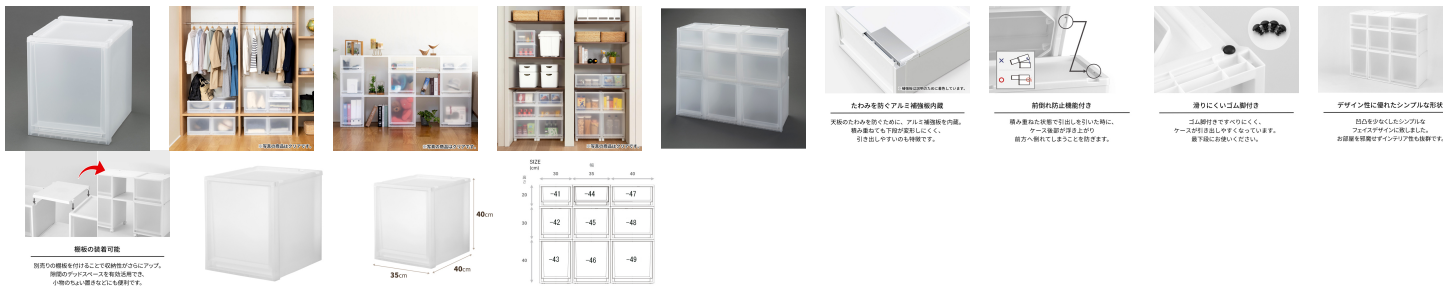

品番：EA506MA-46BA

品名：350x400x400mm 引出し式収納ケース(4個)

販売価格	14,100円(税抜) / 15,510円(税込)		
カタログ価格	14,100円(税抜) / 15,510円(税込)		
在庫数	最新在庫: 0 (2026/06/11 14:08現在)		
商品入数	4	販売単位	St
カタログページ			

豊富なサイズバリエーションのFits奥行40cmシリーズ。
狭いスペースを有効利用できます。

仕様

メーカー	天馬 (TENMA)	シリーズ	FitsFC40
サイズW×D×H(mm)	350×400×400	引き出し内寸W×D×H (mm)	278×350×352
容量(L)	35	重量(kg)	2.6kg
天板耐荷重	5kg	引出耐荷重	5kg
材質	引出し・外枠・天板:ポリプロピレン 補強板:アルミニウム合金 ゴム脚:エラストマー	積み重ね段数	2段(耐荷重を考慮して同じ商品を積み重ねできる最大数)
色	クリア	入数	4個

天板前部にアルミ補強板内蔵で積み重ねても下段が変形しにくく、引き出しやすいのも特徴です。

積み重ねた状態で引出しを引いた時に、ケース後部が浮き上がり前方へ倒れてしまうことを防ぎます。(前倒れ防止機能)

付属のゴム脚を付けるとケースが引き出しやすくなっています。最下段にお使いください。

凹凸を少なくしたシンプルなフェイスデザイン。

半透明でうっすら透けて見える為、収納物が認識できる実用性も兼ね備えています。(高級感のあるすりガラス調)

移動に便利なキャスター付けることができます。キャスター使用時は高さが5cmアップします。(別売り)

棚板を付けることで収納性がさらにアップします。隙間のデッドスペースを有効活用でき、小物のちょい置きなどにも便利です。(別売り)

代替品

	<p>品番 EA506MA-4B</p> <p>コメント 違い:入数、サイズ、引出耐荷重等</p>
---	---

株式会社エスコ

大阪府大阪市西区立売堀3丁目8番14号 06-6532-6226(代表)