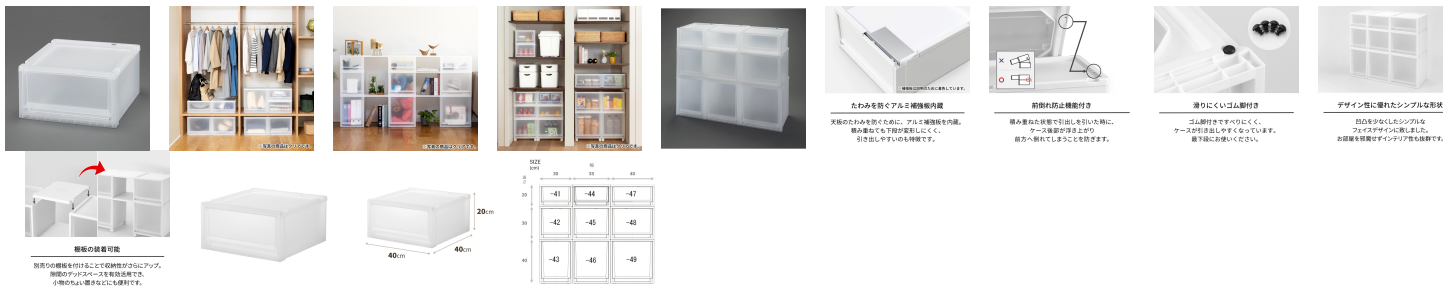

品番：EA506MA-47

品名：400x400x200mm 引出し式収納ケース

販売価格	3,230円(税抜) / 3,553円(税込)		
カタログ価格	3,230円(税抜) / 3,553円(税込)		
在庫数	最新在庫: 0 (2026/06/11 14:10現在)		
商品入数	1	販売単位	個
カタログページ	1566ページ2007ページ		

豊富なサイズバリエーションのFits奥行40cmシリーズ。
狭いスペースを有効利用できます。

仕様

メーカー	天馬 (TENMA)	シリーズ	FitsFC40
サイズW×D×H(mm)	400×400×200	引き出し内寸W×D×H (mm)	328×350×152
容量(L)	18	重量(kg)	1.8
天板耐荷重	5kg	引出耐荷重	3kg
材質	引出し・外枠・天板:ポリプロピレン 補強板:アルミニウム合金 ゴム脚:エラストマー	積み重ね段数	4段(耐荷重を考慮して同じ商品を積み重ねできる最大数)
色	クリア	入数	1個

天板前部にアルミ補強板内蔵で積み重ねても下段が変形しにくく、引き出しやすいのも特徴です。

積み重ねた状態で引出しを引いた時に、ケース後部が浮き上がり前方へ倒れてしまうことを防ぎます。(前倒れ防止機能)

付属のゴム脚を付けるとケースが引き出しやすくなっています。最下段にお使いください。

凹凸を少なくしたシンプルなフェイスデザイン。

半透明でうっすら透けて見える為、収納物が認識できる実用性も兼ね備えています。(高級感のあるすりガラス調)

移動に便利なキャスター付けることができます。キャスター使用時は高さが5cmアップします。(別売り)

棚板を付けることで収納性がさらにアップします。隙間のデッドスペースを有効活用でき、小物のちょい置きなどにも便利です。(別売り)

代替品

品番 EA506MA-47A

コメント 変更点:色

株式会社エスコ

大阪府大阪市西区立売堀3丁目8番14号 06-6532-6226(代表)

© 2018 ESCO Co.,Ltd.