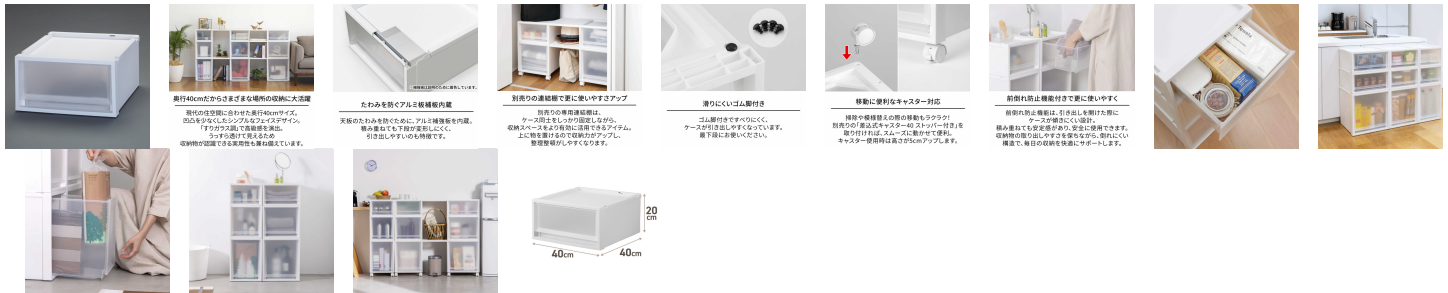

品番：EA506MA-47A

品名：400x400x200mm 引出し式収納ケース

販売価格	3,230円(税抜) / 3,553円(税込)		
カタログ価格	3,230円(税抜) / 3,553円(税込)		
在庫数	最新在庫: 14 (2026/06/11 14:11現在)		
商品入数	1	販売単位	個
カタログページ			

仕様

メーカー	天馬 (TENMA)	シリーズ	Fits
商品名	フィツケース マルチ 40-40S	容量	18L
サイズ	400(W)×400(D)×200(H)mm	引き出し内寸	328(W)×350(D)×152(H)mm
重量	1.8kg	天板耐荷重	5kg
引出耐荷重	3kg	積み重ね段数	4段(耐荷重を考慮して同じ商品を積み重ねできる最大数)
色	ホワイトクリア	入数	1個
材質	引出し・外枠・天板: ポリプロピレン 補強板: アルミニウム合金 ゴム脚: エラストマー		

天板前部にアルミ補強板内蔵で積み重ねても下段が変形しにくく、引き出しやすいのも特徴です。

積み重ねた状態で引出しを引いた時に、ケース後部が浮き上がり前方へ倒れてしまうことを防ぎます。(前倒れ防止機能)

付属のゴム脚を付けるとケースが引き出しやすくなっています。最下段にお使いください。

凹凸を少なくしたシンプルなフェイスデザイン

うっすら透けて見える為、収納物が認識できる実用性も兼ね備えています。(高級感のあるすりガラス調)

移動に便利なキャスター付けることができます。キャスター使用時は高さが5cmアップします。(別売:EA506MA-24A)

棚板を付けることで収納性がさらにアップします。隙間のデッドスペースを有効活用でき、小物のちょい置きなどにも便利です。(別売:EA506MA-61A)