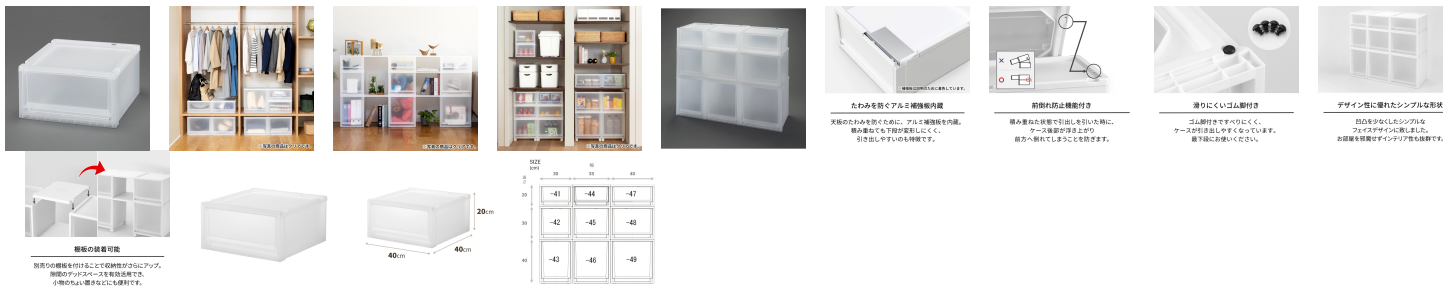

品番：EA506MA-47BA

品名：400x400x200mm 引出し式収納ケース(6個)

販売価格	18,600円(税抜) / 20,460円(税込)		
カタログ価格	18,600円(税抜) / 20,460円(税込)		
在庫数	最新在庫: 0 (2026/06/11 14:08現在)		
商品入数	6	販売単位	St
カタログページ			

豊富なサイズバリエーションのFits奥行40cmシリーズ。
狭いスペースを有効利用できます。

仕様

メーカー	天馬 (TENMA)	シリーズ	FitsFC40
サイズW×D×H(mm)	400×400×200	引き出し内寸W×D×H (mm)	328×350×152
容量(L)	18	重量(kg)	1.8
天板耐荷重	5kg	引出耐荷重	3kg
材質	引出し・外枠・天板:ポリプロピレン 補強板:アルミニウム合金 ゴム脚:エラストマー	積み重ね段数	4段(耐荷重を考慮して同じ商品を積み重ねできる最大数)
色	クリア	入数	6個

天板前部にアルミ補強板内蔵で積み重ねても下段が変形しにくく、引き出しやすいのも特徴です。

積み重ねた状態で引出しを引いた時に、ケース後部が浮き上がり前方へ倒れてしまうことを防ぎます。(前倒れ防止機能)

付属のゴム脚を付けるとケースが引き出しやすくなっています。最下段にお使いください。

凹凸を少なくしたシンプルなフェイスデザイン。

半透明でうっすら透けて見える為、収納物が認識できる実用性も兼ね備えています。(高級感のあるすりガラス調)

移動に便利なキャスター付けることができます。キャスター使用時は高さが5cmアップします。(別売り)

棚板を付けることで収納性がさらにアップします。隙間のデッドスペースを有効活用でき、小物のちょい置きなどにも便利です。(別売り)

代替品

品番 EA506MA-47A

コメント 仕様ご確認下さい

株式会社エスコ

大阪府大阪市西区立売堀3丁目8番14号 06-6532-6226(代表)

© 2018 ESCO Co.,Ltd.