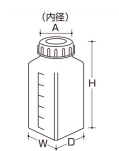

品番：EA508AF-2

品名：55x55x128mm/0.25L 角型広口ポリ容器

販売価格	190円(税抜) / 209円(税込)		
カタログ価格	190円(税抜) / 209円(税込)		
在庫数	最新在庫: 116 (2026/05/16 02:34現在)		
商品入数	1	販売単位	個
カタログページ	1540ページ		

#### 仕様

メーカー	瑞穂化成工業	型番	0142
容量	250ml	目盛間隔	50ml
サイズ	55×55×128(H)mm	フタ内径	30mm
材質	ポリエチレン	入数	1個
目盛付			
中栓付で、密閉性に優れています。			
正方形なので、隙間なく収納できます。			
フタは、ねじ式			
RoHS10物質対応			