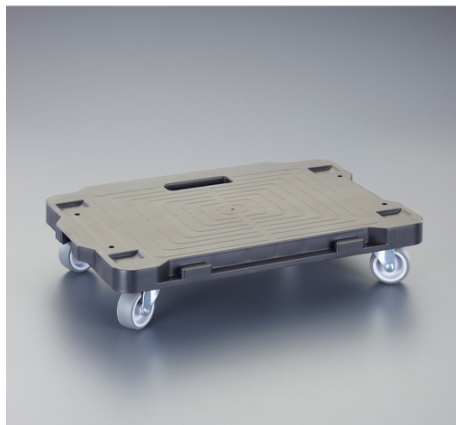

品番：EA520AC-51

品名：421x281mm/ 100kg トレー(連結式/黒)

販売価格	2,800円(税抜) / 3,080円(税込)		
カタログ価格	2,800円(税抜) / 3,080円(税込)		
在庫数	最新在庫: 6 (2026/04/27 19:13現在)		
商品入数	1	販売単位	台
カタログページ	1653ページ		

コンパクトで連結すれば使い方も広がる連結ミニ平台車です。

### 仕様

メーカー	アイリスオーヤマ(IRIS OHYAMA)	型番	RMH-421E
積載均等耐荷重	100kg	床高さ	87mm
荷台サイズ	421×281mm	荷台材質	ポリプロピレン
車輪	自在×4	車輪径	約50mm
キャスター材質	スチール、エラストマー、ポリプロピレン	重量	1.2kg
色	ブラック		

積み重ねが出来るのでデッドスペースにも収納可能。

キャスター用の溝があるので積み重ねてもズレにくいです。

持ち手穴があるので持ち運びが簡単です。

紐を通して引っ張れる通し穴付き。

シンプルなカラーでどこに置いても馴染むデザインです。

**株式会社エスコ**

大阪府大阪市西区立売堀3丁目8番14号 06-6532-6226(代表)

© 2018 ESCO Co.,Ltd.