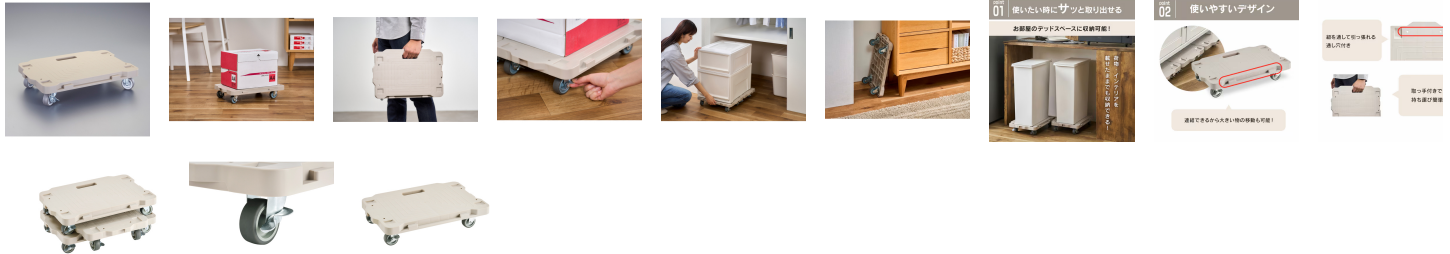

品番：EA520AC-52

品名：421x281mm/100kg トレー(連結式/ブレーキ付)

販売価格	3,110円(税抜) / 3,421円(税込)		
カタログ価格	3,110円(税抜) / 3,421円(税込)		
在庫数	最新在庫: 3 (2026/04/27 17:56現在)		
商品入数	1	販売単位	台
カタログページ	1653ページ		

連結出来てストッパー付のコンパクト台車です。

仕様

メーカー	アイリスオーヤマ (IRIS OHYAMA)	型番	RMH-421
積載均等耐荷重	100kg	床高さ	87mm
荷台サイズ	421×281mm	荷台材質	ポリプロピレン
車輪	自在×4(ストッパー付×2)	車輪径	約50mm
キャスター材質	スチール、エラストマー、ポリプロピレン	重量	1.2kg
色	ベージュ		

便利なストッパー付きで不意な移動を防ぎます。

積み重ねが出来るのでデッドスペースにも収納可能。

キャスター用の溝があるので積み重ねてもズレにくいです。

持ち手穴があるので持ち運びが簡単です。

紐を通して引っ張れる通し穴付き。

シンプルなカラーでどこに置いても馴染むデザインです。

株式会社エスコ

大阪府大阪市西区立売堀3丁目8番14号 06-6532-6226(代表)

© 2018 ESCO Co.,Ltd.