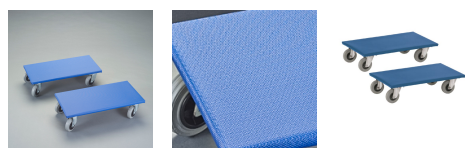

品番：EA520AD-5A

品名：600x300x140mm 木天板ドーリー(ノンスリップコート)

販売価格	25,700円(税抜) / 28,270円(税込)		
カタログ価格	25,700円(税抜) / 28,270円(税込)		
在庫数	最新在庫: 28 (2026/04/03 02:05現在)		
商品入数	2	販売単位	個
カタログページ	1654ページ		

荷台は滑り止めコーティング仕様

仕様

積載均等耐荷重	250kg	荷台サイズ	600×300mm
床高さ	140mm	車輪	自在×4
車輪径	φ100×38mm	重量	5kg(1台)
入数	2台	材質	荷台:木製(ノンスリップコーティング) 車輪:ソリッドゴム

荷台はコーティングされており、荷物が滑りません。

株式会社エスコ

大阪府大阪市西区立売堀3丁目8番14号 06-6532-6226(代表)

© 2018 ESCO Co.,Ltd.