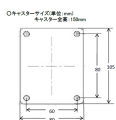

品番：EA520AD-7A

品名：800x600mm/500kg ドーリー(木製/ゴム車輪)

販売価格	28,900円(税抜) / 31,790円(税込)		
カタログ価格	28,900円(税抜) / 31,790円(税込)		
在庫数	最新在庫: 24 (2026/04/03 00:51現在)		
商品入数	1	販売単位	個
カタログページ	1654ページ		

荷台は滑り止めコーティング仕様

仕様

積載均等耐荷重	500kg	荷台サイズ	800×600mm
床高さ	175mm	車輪	自在×4
車輪径	φ125×38mm	重量	10kg
材質	荷台:木製(ノンスリップコーティング) 車輪:ソリッドゴム		