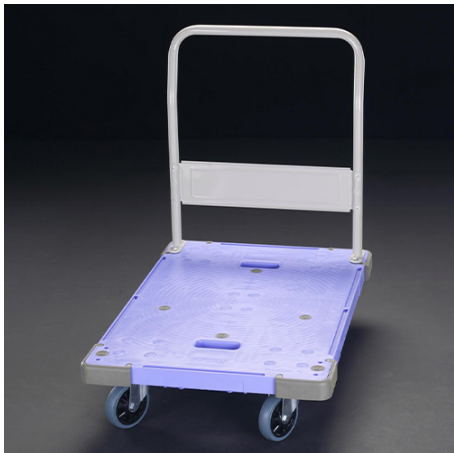

品番：EA520B-41

品名：900x600mm/300kg 運搬車(固定ハンドル)

販売価格	27,200円(税抜) / 29,920円(税込)		
カタログ価格	27,200円(税抜) / 29,920円(税込)		
在庫数	最新在庫: 3 (2026/04/26 04:28現在)		
商品入数	1	販売単位	個
カタログページ	1656ページ		

この商品はお客様組み立て品です。

仕様

メーカー	ナンシン	型番	DSK-302
※注意※	【お客様組立品】	積載均等耐荷重	300kg
車輪	自在×2、固定×2	車輪径	φ125mm(グレーゴム)
荷台サイズ	900×600mm	押手高さ	861mm
床高さ	203mm	色	青
荷台材質	ポリプロピレン	重量	14.5kg

固定ハンドル

騒音環境基準値(40dB)以下をクリアした微音キャスター搭載。
走行時のノイズを大幅に軽減し、夜間作業、室内作業も安心して行えます。

丈夫で割れないスチール金具を使用。なめらかな操作性に加え、高耐久性。

走行の跡が目立ちづらいグレーゴム車輪

壁への傷を防止するコーナーバンパー付き

持ち運びに便利な取っ手穴2箇所付き

すべり止めパット付で、荷物の落下を防ぎます。

代替品