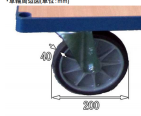

この商品はお客様組み立て品です。

ハンドルは前後どちらでも取り付け可能です

仕様

※注意※	【お客様組立品】	積載均等耐荷重	600kg
荷台サイズ	1200×800mm	床高さ	270mm
押手高さ	980mm	車輪	自在×2、固定×2
車輪径	φ200×40mm	重量	38kg
材質	荷台:木製 フレーム:スチール(粉体塗装仕上げ) 車輪:TPE(熱可塑性エラストマー)		

ハンドルを前後取り換えることで操作性が変わります。

〈前輪:自在、後輪:固定〉台車がぶれにくく、移動しながらの方向転換が簡単です。方向転換に力が必要なので、軽量～中量用向けです。

〈前輪:固定、後輪:自在〉小さな力で旋回が可能で狭い場所を縫うように走行するのに適しています。方向転換には広いスペースが必要で重量用向きです。

木天板なので丈夫だけでなく、柔軟性があり荷物に傷がつきにくいです。

TPEタイヤは、始動、転がり、旋回時の抵抗が非常に低く、平らな床では低騒音で運転可能で、跡も残りやすいです。

フレームの表面は耐久性を高める粉体塗装コーティングを施しています。