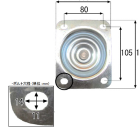

この商品はお客様組み立て品です。

ハンドルは前後どちらでも取り付け可能です

仕様

※注意※	【お客様組立品】	積載均等耐荷重	600kg
荷台サイズ	1200×800mm	床高さ	270mm
押手高さ	980mm	車輪	自在×2、固定×2
車輪径	φ200×40mm	重量	38kg
材質	荷台:木製 フレーム:スチール(粉体塗装仕上げ) 車輪:TPE(熱可塑性エラストマー)		

ハンドルを前後取り換えることで操作性が変わります。

〈前輪:自在、後輪:固定〉台車がぶれにくく、移動しながらの方向転換が簡単です。方向転換に力が必要なので、軽量～中量用向けです。

〈前輪:固定、後輪:自在〉小さな力で旋回が可能で狭い場所を縫うように走行するのに適しています。方向転換には広いスペースが必要で重量用向きです。

木天板なので丈夫だけでなく、柔軟性があり荷物に傷がつきにくいです。

TPEタイヤは、始動、転がり、旋回時の抵抗が非常に低く、平らな床では低騒音で運転可能で、跡も残りやすいです。

フレームの表面は耐久性を高める粉体塗装コーティングを施しています。