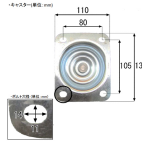

この商品はお客様組み立て品です。

ハンドルは前後どちらでも取り付け可能です

仕様

※注意※	【お客様組立品】	積載均等耐荷重	600kg
荷台サイズ	1200×800mm	床高さ	270mm
押手高さ	980mm	車輪	自在×2、固定×2
車輪径	φ200×40mm	重量	38kg
材質	荷台:木製 フレーム:スチール(粉体塗装仕上げ) 車輪:TPE(熱可塑性エラストマー)		

ハンドルを前後取り換えることで操作性が変わります。

〈前輪:自在、後輪:固定〉台車がぶれにくく、移動しながらの方向転換が簡単です。方向転換に力が必要なので、軽量～中量用向けです。

〈前輪:固定、後輪:自在〉小さな力で旋回が可能で狭い場所を縫うように走行するのに適しています。方向転換には広いスペースが必要で重量用向きです。

木天板なので丈夫だけでなく、柔軟性があり荷物に傷がつきにくいです。

TPEタイヤは、始動、転がり、旋回時の抵抗が非常に低く、平らな床では低騒音で運転可能で、跡も残りにくいです。

フレームの表面は耐久性を高める粉体塗装コーティングを施しています。