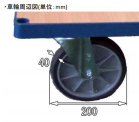

この商品はお客様組み立て品です。

ハンドルは前後どちらでも取り付け可能です

仕様

※注意※	【お客様組立品】	積載均等耐荷重	600kg
荷台サイズ	1200×800mm	床高さ	270mm
押手高さ	980mm	車輪	自在×2、固定×2
車輪径	φ200×40mm	重量	38kg
材質	荷台:木製 フレーム:スチール(粉体塗装仕上げ) 車輪:TPE(熱可塑性エラストマー)		

ハンドルを前後取り換えることで操作性が変わります。

〈前輪:自在、後輪:固定〉台車がぶれにくく、移動しながらの方向転換が簡単です。方向転換に力が必要なので、軽量～中量用向けです。

〈前輪:固定、後輪:自在〉小さな力で旋回が可能で狭い場所を縫うように走行するのに適しています。方向転換には広いスペースが必要で重量用向きです。

木天板なので丈夫だけでなく、柔軟性があり荷物に傷がつきにくいです。

TPEタイヤは、始動、転がり、旋回時の抵抗が非常に低く、平らな床では低騒音で運転可能で、跡も残りにくいです。

フレームの表面は耐久性を高める粉体塗装コーティングを施しています。