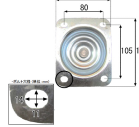

この商品はお客様組み立て品です。

ハンドルは前後どちらでも取り付け可能です

仕様

※注意※	【お客様組立品】	積載均等耐荷重	600kg
荷台サイズ	1200×800mm	床高さ	270mm
押手高さ	980mm	車輪	自在×2、固定×2
車輪径	φ200×40mm	重量	38kg
材質	荷台:木製 フレーム:スチール(粉体塗装仕上げ) 車輪:TPE(熱可塑性エラストマー)		

ハンドルを前後取り換えることで操作性が変わります。

〈前輪:自在、後輪:固定〉台車がぶれにくく、移動しながらの方向転換が簡単です。方向転換に力が必要なので、軽量～中量用向けです。

〈前輪:固定、後輪:自在〉小さな力で旋回が可能で狭い場所を縫うように走行するのに適しています。方向転換には広いスペースが必要で重量用向きです。

木天板なので丈夫だけでなく、柔軟性があり荷物に傷がつきにくいです。

TPEタイヤは、始動、転がり、旋回時の抵抗が非常に低く、平らな床では低騒音で運転可能で、跡も残りやすいです。

フレームの表面は耐久性を高める粉体塗装コーティングを施しています。