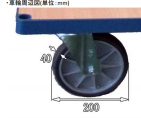

この商品はお客様組み立て品です。

ハンドルは前後どちらでも取り付け可能です

仕様

※注意※	【お客様組立品】	積載均等耐荷重	600kg
荷台サイズ	1200×800mm	床高さ	270mm
押手高さ	980mm	車輪	自在×2、固定×2
車輪径	φ200×40mm	重量	38kg
材質	荷台:木製 フレーム:スチール(粉体塗装仕上げ) 車輪:TPE(熱可塑性エラストマー)		

ハンドルを前後取り換えることで操作性が変わります。

〈前輪:自在、後輪:固定〉台車がぶれにくく、移動しながらの方向転換が簡単です。方向転換に力が必要なので、軽量～中量用向けです。

〈前輪:固定、後輪:自在〉小さな力で旋回が可能で狭い場所を縫うように走行するのに適しています。方向転換には広いスペースが必要で重量用向きです。

木天板なので丈夫だけでなく、柔軟性があり荷物に傷がつきにくいです。

TPEタイヤは、始動、転がり、旋回時の抵抗が非常に低く、平らな床では低騒音で運転可能で、跡も残りやすいです。

フレームの表面は耐久性を高める粉体塗装コーティングを施しています。