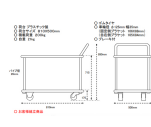

品番：EA520BE-6

品名：810x500mm/200kg 運搬車(二段式/ブレーキ付)

販売価格	58,300円(税抜) / 64,130円(税込)		
カタログ価格	58,300円(税抜) / 64,130円(税込)		
在庫数	最新在庫: 2 (2026/04/25 07:26現在)		
商品入数	1	販売単位	台
カタログページ	1657ページ		

この商品はお客様組み立て品です。

ブレーキの付いた軽量の二段式樹脂運搬車です

仕様

※注意※	【お客様組立品】	積載均等耐荷重	200kg
棚板耐荷重	80kg/枚	荷台サイズ	810×500mm
床高さ	1段目:185mm 2段目:715mm	押手高さ	860mm
車輪	自在×2、固定×2	車輪径	φ125×32mm
重量	18.5kg	材質	荷台:プラスチック 車輪:ソリッドゴム

高品質のプラスチック製で軽量で丈夫です。

荷台の表面は掃除が簡単で腐食に強く、滑り止め仕様なので荷物が滑りにくいです。