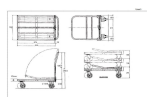

品番：EA520BF-2

品名：900x590mm/300kg 運搬車(アルミ製)

販売価格	66,700円(税抜) / 73,370円(税込)		
カタログ価格	66,700円(税抜) / 73,370円(税込)		
在庫数	最新在庫: 5 (2026/04/25 08:53現在)		
商品入数	1	販売単位	台
カタログページ	1659ページ		

仕様

荷台材質	アルミ合金	床高さ	218mm
押手高さ	856mm	重量	13.2kg
車輪材質	樹脂製	車輪	自在×2、固定×2
積載均等耐荷重	300kg	車輪径(mm)	125
荷台サイズ(mm)	900×590×45	折畳時高さ	310mm
表面すべり止め加工付き			