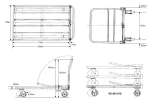

品番：EA520BF-3

品名：1200x750mm/500kg 運搬車(アルミ製)

販売価格	86,000円(税抜) / 94,600円(税込)		
カタログ価格	86,000円(税抜) / 94,600円(税込)		
在庫数	最新在庫: 1 (2026/04/25 07:26現在)		
商品入数	1	販売単位	台
カタログページ	1659ページ		

軽くてサビないというアルミの特性を活かした折たためる手押し台車。
あらゆる分野で活躍します。

仕様

積載均等耐荷重	500kg	荷台サイズ	1200×750mm
荷台材質	アルミ合金	床高さ	240mm
押手高さ	878mm	車輪径	150mm
車輪	自在×2、固定×2	重量	17.8kg
車輪材質	樹脂製		

荷台、手すりはアルマイト(表面処理)付

<軽量かつ衛生的>
折畳み式の一般台車をアルミ製とした製品で、軽く、サビないのでとても衛生的。

<保管もコンパクト>
手すりを折畳めば積み重ねて保管もできます。